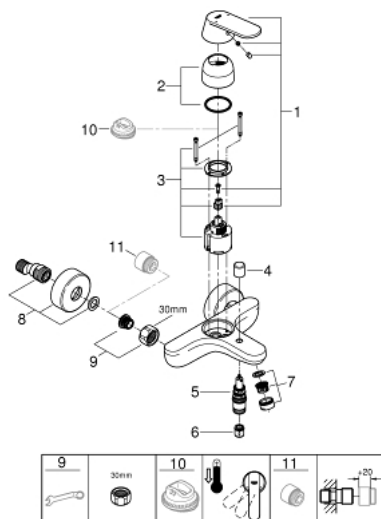

32 831 000 EUROSMART COSMOPOLITAN EUROSMART COSMOPOLITAN PÁKOVÁ VAŇOVÁ BATÉRIA, DN 15

POPIS PRODUKTU

- nástenná montáž
- kovová páka
- keramická kartuša 46 mm s technológiou

GROHE SilkMove

- chrómový povrch s **GROHE StarLight**
- variabilne nastaviteľný obmedzovač prietoku
- nastaviteľné minimálne množstvo 2,5 l/min
- automatické prepínanie: vaňa/sprcha
- perlátor
- integrovaná spätná klapka vo výstupe sprchy DN 15
- S-prípojky
- zaistené proti spätnému toku
- obmedzovač teploty na objednávku (46 308)
- skupina armatúr I, preskúšané podľa DIN 4109

32 831 000 EUROSMART COSMOPOLITAN EUROSMART COSMOPOLITAN PÁKOVÁ VAŇOVÁ BATÉRIA, DN 15

NÁHRADNÉ DIELY

- 1: Kompletná páka (Č. obj. 46682000)
- 2: Kryt (Č. obj. 46427000)
- 3: Kartúša (Č. obj. 46048000)
- 4: Prepínanie (Č. obj. 64309000)
- 5: Prepínanie (Č. obj. 65655000)
- 6: Spätná klapka (Č. obj. 08565000)
- 7: Perlátor (Č. obj. 13952000)
- 8: S-prípojka (Č. obj. 12662000)
- 9: Prípojný skrutkový spoj DN 15 (Č. obj. 45044000)
- 10: Obmedzovač teploty (Č. obj. 46308000)*
- 11: Predĺženie DN 20, 20 mm (Č. obj. 0713000M)*