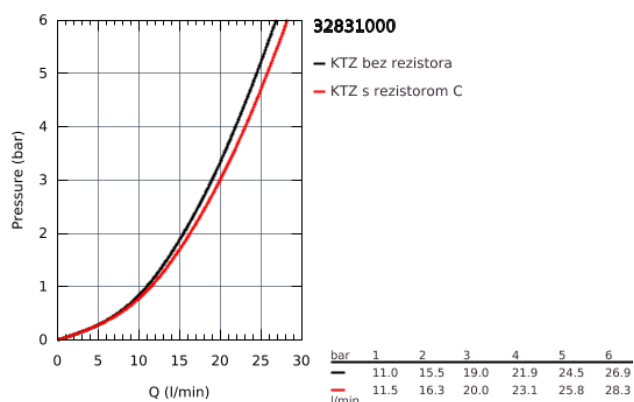

32 831 000 EUROSMART COSMOPOLITAN EUROSMART COSMOPOLITAN PÁKOVÁ VAŇOVÁ BATÉRIA, DN 15

POPIS PRODUKTU

- nástenná montáž
- kovová páka
- keramická kartuša 46 mm s technológiou

GROHE SilkMove

- chrómový povrch s **GROHE StarLight**
- variabilne nastaviteľný obmedzovač prietoku
- nastaviteľné minimálne množstvo 2,5 l/min
- automatické prepínanie: vaňa/sprcha
- perlátor
- integrovaná spätná klapka vo výstupe sprchy DN 15
- S-prípojky
- zaistené proti spätnému toku
- obmedzovač teploty na objednávku (46 308)
- skupina armatúr I, preskúšané podľa DIN 4109

32 831 000 EUROSMART COSMOPOLITAN EUROSMART COSMOPOLITAN PÁKOVÁ VAŇOVÁ BATÉRIA, DN 15

NÁHRADNÉ DIELY

- 1: Kompletná páka (Č. obj. 46682000)
- 2: Kryt (Č. obj. 46427000)
- 3: Kartúša (Č. obj. 46048000)
- 4: Prepínanie (Č. obj. 64309000)
- 5: Prepínanie (Č. obj. 65655000)
- 6: Spätná klapka (Č. obj. 08565000)
- 7: Perlátor (Č. obj. 13952000)
- 8: S-prípojka (Č. obj. 12662000)
- 9: Prípojný skrutkový spoj DN 15 (Č. obj. 45044000)
- 10: Obmedzovač teploty (Č. obj. 46308000)*
- 11: Predĺženie DN 20, 20 mm (Č. obj. 0713000M)*