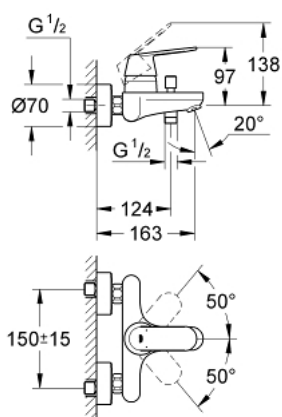

32 831 000 EUROSMART COSMOPOLITAN EUROSMART COSMOPOLITAN PÁKOVÁ VAŇOVÁ BATÉRIA, DN 15

POPIS PRODUKTU

- nástenná montáž
- kovová páka
- keramická kartuša 46 mm s technológiou

GROHE SilkMove

- chrómový povrch s **GROHE StarLight**
- variabilne nastaviteľný obmedzovač prietoku
- nastaviteľné minimálne množstvo 2,5 l/min
- automatické prepínanie: vaňa/sprcha
- perlátor
- integrovaná spätná klapka vo výstupe sprchy DN 15
- S-prípojky
- zaistené proti spätnému toku
- obmedzovač teploty na objednávku (46 308)
- skupina armatúr I, preskúšané podľa DIN 4109

32 831 000 EUROSMART COSMOPOLITAN EUROSMART COSMOPOLITAN PÁKOVÁ VAŇOVÁ BATÉRIA, DN 15

NÁHRADNÉ DIELY

- 1: Kompletná páka (Č. obj. 46682000)
- 2: Kryt (Č. obj. 46427000)
- 3: Kartúša (Č. obj. 46048000)
- 4: Prepínanie (Č. obj. 64309000)
- 5: Prepínanie (Č. obj. 65655000)
- 6: Spätná klapka (Č. obj. 08565000)
- 7: Perlátor (Č. obj. 13952000)
- 8: S-prípojka (Č. obj. 12662000)
- 9: Prípojný skrutkový spoj DN 15 (Č. obj. 45044000)
- 10: Obmedzovač teploty (Č. obj. 46308000)*
- 11: Predĺženie DN 20, 20 mm (Č. obj. 0713000M)*