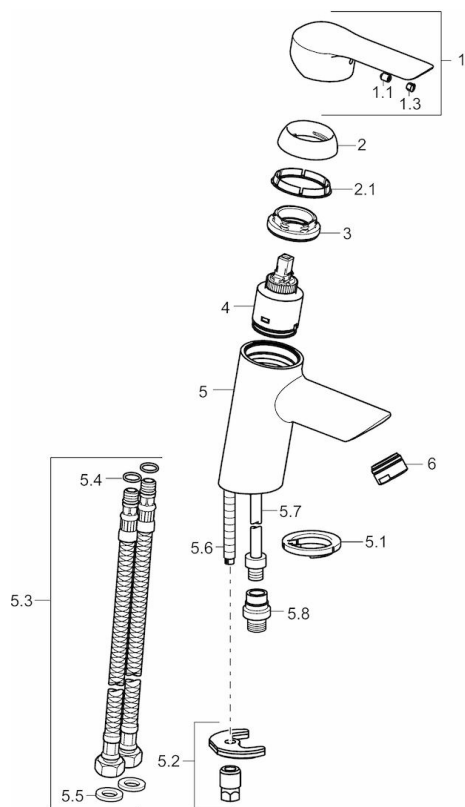

EAN: 4015474269088
static.hansa.com/52682207

- Umývadlo
- Jednopaková, Bidetta
- Stojanková
- Chróm
- Pevné výtokové rameno
- CASCADE® - aerátor
- Páka so symbolom teplej a studenej vody, Pin - tyčinková páka, Jedna ovládací páka / rukoväť
- Automatické vrátenie prepínača do pôvodnej polohy
- Sprchová hadica (1600 mm), Držiak sprchy
- Bidetta – ručná sprcha
- Funkcie pre nastavenie maximálnej teploty a prietoku vody, Nastaviteľný obmedzovač teploty vody (súčasť dodávky, možnosť dodatočnej inštalácie)
- ø 35 mm keramická kartuša pre ovládanie teploty a prietoku vody
- Flexibilné pripojovacie hadičky
- Telo batérie z mosadze DZR, Montážny systém Rapid
- Bez odtokovej garnitúry
- zabezpečené proti spätnému toku pri použití v domácnosti (podľa DIN EN 1717)

Technické údaje

Vlastnosti prietoku

Prietok pri tlaku 3 bar	9.0 l/min
Prietok pri tlaku 3 bar (s ovládačom prietoku)	6.0 l/min
Pokles tlaku pri prietoku (0,1 l/s)	2 bar

Technické vlastnosti

Veľkosť DN (menovitý rozmer)	DN15
Dodávka teplej vody	max. +80°C
Pracovný tlak	1-10 bar
Spojovacia veľkosť	G3/8
Projection	112 mm
Materiál	Mosadz

Predpisy

Norma EN	EN 817, EN 1113
Trieda hlučnosti	I (ISO 3822)

Náhradné diely

SP52682203

Název	Kód
1 Ovládacia rukoväť	59913840
1 Ovládacia rukoväť	59914629
1.1 Skrutka, M5x8, SW2.5	59904755
1.3 Záslepka Sivá	59912112
2 Krytka, 33x3 mm	59912504
2.1 Tesnenie, 45x35.5x5.4	59913651
3 Prítlačná matica, M40x1, SW30	59913210
4 Kartuš, 3.5 Classic	59913075
5.1 Gumové tesnenie	59914591
5.2 Upevňovací set	59912113
5.3 Flexibilná hadička, L=430, G3/8-M8x1	59913964
5.4 O-kružok, 6x1.4	59913266
5.5 Tesnenie, 9.5x14.4x2	59912551
5.6 Upevňovacia skrutka, M8x1, L=140	59912474
5.7 Spojovacie potrubie, M8x1-M14x1, L=214	59914035
5.8 Pristúpenie, G1/2xM14x1	59914180
6 Aerátor, M24x1, 6 l/min	59913727
7 Ručná sprcha	59914177
7.1 Držiak sprchy	59911864
7.1 Držiak sprchy, (2015-)	59914178
7.2 Sprchová hadica, L=1600, G1/2xG1/2	59914179
N.I. Kľúč, SW30/34	59912108