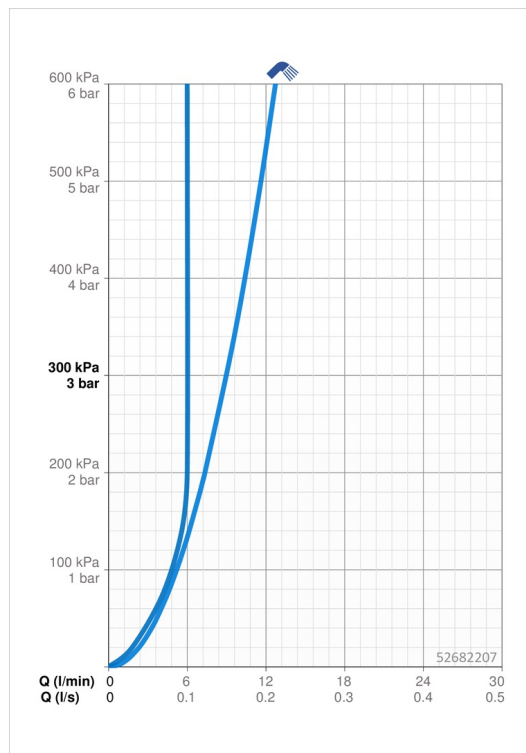

EAN: 4015474269088
static.hansa.com/52682207

- Umývadlo
- Jednopaková, Bidetta
- Stojanková
- Chróm
- Pevné výtokové rameno
- CASCADE® - aerátor
- Páka so symbolom teplej a studenej vody, Pin - tyčinková páka, Jedna ovládací páka / rukoväť
- Automatické vrátenie prepínača do pôvodnej polohy
- Sprchová hadica (1600 mm), Držiak sprchy
- Bidetta – ručná sprcha
- Funkcie pre nastavenie maximálnej teploty a prietoku vody, Nastaviteľný obmedzovač teploty vody (súčasť dodávky, možnosť dodatočnej inštalácie)
- ø 35 mm keramická kartuša pre ovládanie teploty a prietoku vody
- Flexibilné pripojovacie hadičky
- Telo batérie z mosadze DZR, Montážny systém Rapid
- Bez odtokovej garnitúry
- zabezpečené proti spätnému toku pri použití v domácnosti (podľa DIN EN 1717)

Technické údaje

Vlastnosti prietoku

Prietok pri tlaku 3 bar	9.0 l/min
Prietok pri tlaku 3 bar (s ovládačom prietoku)	6.0 l/min
Pokles tlaku pri prietoku (0,1 l/s)	2 bar

Technické vlastnosti

Veľkosť DN (menovitý rozmer)	DN15
Dodávka teplej vody	max. +80°C
Pracovný tlak	1-10 bar
Spojovacia veľkosť	G3/8
Projection	112 mm
Materiál	Mosadz

Predpisy

Norma EN	EN 817, EN 1113
Trieda hlučnosti	I (ISO 3822)