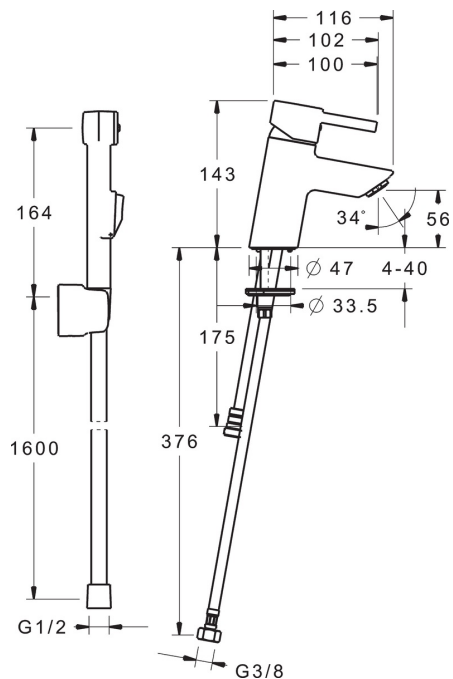

EAN: 4015474269088
static.hansa.com/52682207

- Umývadlo
- Jednopaková, Bidetta
- Stojanková
- Chróm
- Pevné výtokové rameno
- CASCADE® - aerátor
- Páka so symbolom teplej a studenej vody, Pin - tyčinková páka, Jedna ovládací páka / rukoväť
- Automatické vrátenie prepínača do pôvodnej polohy
- Sprchová hadica (1600 mm), Držiak sprchy
- Bidetta – ručná sprcha
- Funkcie pre nastavenie maximálnej teploty a prietoku vody, Nastaviteľný obmedzovač teploty vody (súčasť dodávky, možnosť dodatočnej inštalácie)
- ø 35 mm keramická kartuša pre ovládanie teploty a prietoku vody
- Flexibilné pripojovacie hadičky
- Telo batérie z mosadze DZR, Montážny systém Rapid
- Bez odtokovej garnitúry
- zabezpečené proti spätnému toku pri použití v domácnosti (podľa DIN EN 1717)

Technické údaje

Vlastnosti prietoku

Prietok pri tlaku 3 bar	9.0 l/min
Prietok pri tlaku 3 bar (s ovládačom prietoku)	6.0 l/min
Pokles tlaku pri prietoku (0,1 l/s)	2 bar

Technické vlastnosti

Veľkosť DN (menovitý rozmer)	DN15
Dodávka teplej vody	max. +80°C
Pracovný tlak	1-10 bar
Spojovacia veľkosť	G3/8
Projection	112 mm
Materiál	Mosadz

Predpisy

Norma EN	EN 817, EN 1113
Trieda hlučnosti	I (ISO 3822)

Náhradné diely

SP52682203

Název	Kód
1 Ovládacia rukoväť	59913840
1 Ovládacia rukoväť	59914629
1.1 Skrutka, M5x8, SW2.5	59904755
1.3 Záslepka Sivá	59912112
2 Krytka, 33x3 mm	59912504
2.1 Tesnenie, 45x35.5x5.4	59913651
3 Prítlačná matica, M40x1, SW30	59913210
4 Kartuš, 3.5 Classic	59913075
5.1 Gumové tesnenie	59914591
5.2 Upevňovací set	59912113
5.3 Flexibilná hadička, L=430, G3/8-M8x1	59913964
5.4 O-kružok, 6x1.4	59913266
5.5 Tesnenie, 9.5x14.4x2	59912551
5.6 Upevňovacia skrutka, M8x1, L=140	59912474
5.7 Spojovacie potrubie, M8x1-M14x1, L=214	59914035
5.8 Pristúpenie, G1/2xM14x1	59914180
6 Aerátor, M24x1, 6 l/min	59913727
7 Ručná sprcha	59914177
7.1 Držiak sprchy	59911864
7.1 Držiak sprchy, (2015-)	59914178
7.2 Sprchová hadica, L=1600, G1/2xG1/2	59914179
N.I. Kľúč, SW30/34	59912108