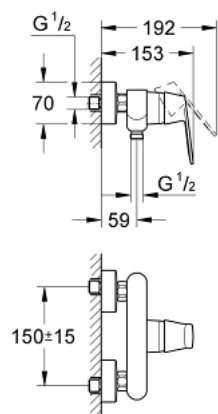

### POPIS PRODUKTU

- nástenná montáž
- kovová páka
- keramická kartuša 46 mm s technológiou

### GROHE SilkMove

- chrómový povrch s **GROHE StarLight**
- variabilne nastaviteľný obmedzovač prietoku
- nastaviteľné minimálne množstvo 2,5 l/min
- výstup sprchy dole DN 15 s integrovanou spätnou klapkou
- S-prípojky
- obmedzovač teploty na objednávku (46 308)
- zaistené proti spätnému toku
- skupina armatúr I, preskúšané podľa DIN 4109

### NÁHRADNÉ DIELY

- 1: Kompletná páka (Č. obj. 46682000)
- 2: Kryt (Č. obj. 46427000)
- 3: Kartuša (Č. obj. 46048000)
- 4: Prípojiny skrutkový spoj DN 15 (Č. obj. 45044000)
- 5: S-prípojka (Č. obj. 12662000)
- 6: Spätná klapka (Č. obj. 08565000)
- 7: Obmedzovač teploty (Č. obj. 46308000)\*
- 8: Predĺženie DN 20, 20 mm (Č. obj. 0713000M)\*
- 9: Odkladacia plocha z umelej hmoty (Č. obj. 18349000)\*