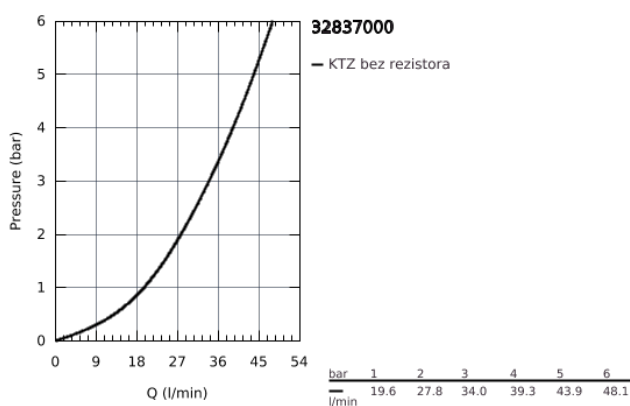

### POPIS PRODUKTU

- nástenná montáž
- kovová páka
- keramická kartuša 46 mm s technológiou

### GROHE SilkMove

- chrómový povrch s **GROHE StarLight**
- variabilne nastaviteľný obmedzovač prietoku
- nastaviteľné minimálne množstvo 2,5 l/min
- výstup sprchy dole DN 15 s integrovanou spätnou klapkou
- S-prípojky
- obmedzovač teploty na objednávku (46 308)
- zaistené proti spätnému toku
- skupina armatúr I, preskúšané podľa DIN 4109