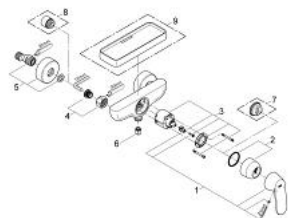

32 837 000 EUROSMART COSMOPOLITAN EUROSMART COSMOPOLITAN PÁKOVÁ SPRCHOVÁ BATÉRIA, DN 15

NÁHRADNÉ DIELY

- 1: Kompletná páka (Č. obj. 46682000)
- 2: Kryt (Č. obj. 46427000)
- 3: Kartuša (Č. obj. 46048000)
- 4: Prípojiny skrutkový spoj DN 15 (Č. obj. 45044000)
- 5: S-prípojka (Č. obj. 12662000)
- 6: Spätná klapka (Č. obj. 08565000)
- 7: Obmedzovač teploty (Č. obj. 46308000)*
- 8: Predĺženie DN 20, 20 mm (Č. obj. 0713000M)*
- 9: Odkladacia plocha z umelej hmoty (Č. obj. 18349000)*

* Voliteľné príslušenstvo