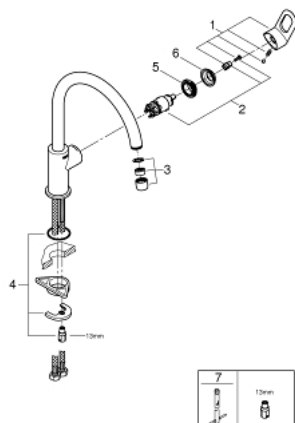

31 368 000 BAULOOB BAULOOB PÁKOVÁ DŘEZOVÁ BATERIE, DN 15

POPIS PRODUKTU

- vysoký výtok
- 1-otvorová montáž
- **GROHE StarLight** povrch
- GROHE Longlife 28 mm keramická kartuše
- výtok s perlátorom
- otočná výtoková trubica
- otočný uhol 360°
- flexi prípojné hadičky
- rýchlomontážny systém
- Minimálny odporúčaný tlak 1,0 baru

31 368 000 BAULOOB BAULOOB PÁKOVÁ DŘEZOVÁ BATERIE, DN 15

NÁHRADNÉ DIELY

- 1: Kompletná páka (Č. obj. 46779000)
 - 2: Kartúša (Č. obj. 46580000)
 - 3: Perlátor (Č. obj. 13928000)
 - 4: Kontraskrutkový spoj (Č. obj. 46249000)
 - 5: Upevň.krúžok (Č. obj. 46715000)
 - 6: Kryt (Č. obj. 46581000)
 - 7: Montážny kľúč (Č. obj. 19017000)*
- * Voliteľné príslušenstvo