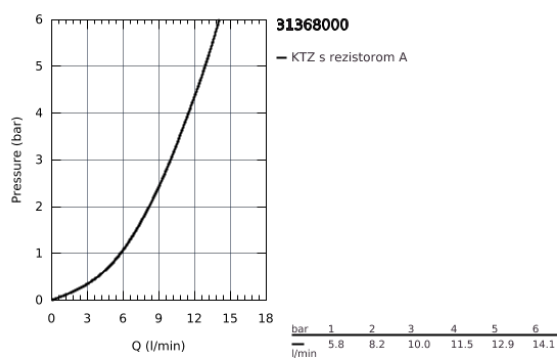

31 368 000 BAULOOB BAULOOB PÁKOVÁ DŘEZOVÁ BATERIE, DN 15

POPIS PRODUKTU

- vysoký výtok
- 1-otvorová montáž
- **GROHE StarLight** povrch
- GROHE Longlife 28 mm keramická kartuše
- výtok s perlátorom
- otočná výtoková trubica
- otočný uhol 360°
- flexi prípojné hadičky
- rýchlomontážny systém
- Minimálny odporúčaný tlak 1,0 baru