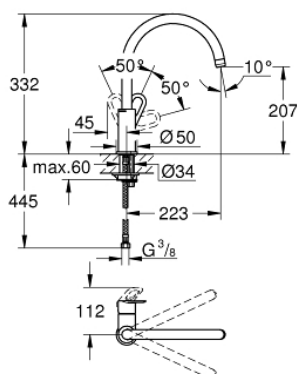

31 368 000 BAULOOB BAULOOB PÁKOVÁ DŘEZOVÁ BATERIE, DN 15

POPIS PRODUKTU

- vysoký výtok
- 1-otvorová montáž
- **GROHE StarLight** povrch
- GROHE Longlife 28 mm keramická kartuše
- výtok s perlátorom
- otočná výtoková trubica
- otočný uhol 360°
- flexi prípojné hadičky
- rýchlomontážny systém
- Minimálny odporúčaný tlak 1,0 baru

31 368 000 BAULOOB BAULOOB PÁKOVÁ DŘEZOVÁ BATERIE, DN 15

NÁHRADNÉ DIELY

- 1: Kompletná páka (Č. obj. 46779000)
 - 2: Kartúša (Č. obj. 46580000)
 - 3: Perlátor (Č. obj. 13928000)
 - 4: Kontraskrutkový spoj (Č. obj. 46249000)
 - 5: Upevň.krúžok (Č. obj. 46715000)
 - 6: Kryt (Č. obj. 46581000)
 - 7: Montážny kľúč (Č. obj. 19017000)*
- * Voliteľné príslušenstvo