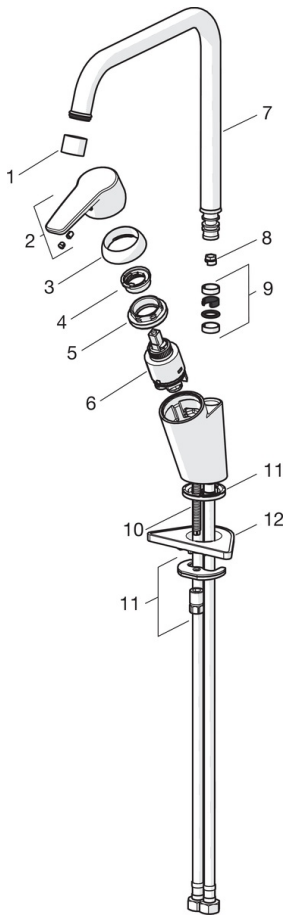

EAN: 4057304005183
static.hansa.com/52702293

- Kuchyňa
- Jednopáková
- Stojanková
- Chróm
- Otočné výtokové rameno, Možnosť obmedzenia rozsahu otáčania
- Páka so symbolom teplej a studenej vody, Jedna ovládacia páka / rukoväť
- Funkcie pre nastavenie maximálnej teploty a prietoku vody, Nastaviteľný obmedzovač teploty vody (súčasť dodávky, možnosť dodatočnej inštalácie)
- Filter, filtre na nečistoty, \varnothing 35 mm keramická kartuša pre ovládanie teploty a prietoku vody
- Flexibilné pripojovacie hadičky
- Montážny systém Rapid

Technické údaje

Vlastnosti prietoku

Prietok pri tlaku 3 bar **10.2 l/min**

Technické vlastnosti

Velkosť DN (menovitý rozmer) **DN15**
 Dodávka teplej vody **max. +70°C**
 Pracovný tlak **0.5-10 bar**
 Spojovacia veľkosť **G3/8**
 Projection **221 mm**
 Materiál **Mosadz**

Predpisy

Norma EN **EN 817**

Schválenia a Prehlásenia

ACS **17 ACC LY 162**

Náhradné diely

SP52702293

Název	Kód
01 Aerátor, M22x1 STD CC A	59914436
02 Ovládací rukoväť	59914417
03 Krytka, 33x3 mm	59912504
04 Temperature adjustment limiter	59912325
05 Pritlačná matica, M40x1, SW30	59913210
06 Kartuš, 3.5 Classic	59913075
07 Vysoký výtok, L=255 Ukončené	59914438
08 Obmedzovač, 120°	59914429
08 Obmedzovač, 60° / 0°	59914264
09 Tesnenie výtokového ramena	59914266
10 Upevňovacia skrutka, M8x1, L=140	59912474
11 Upevňovací set	59910749
12 Podložka	59910008