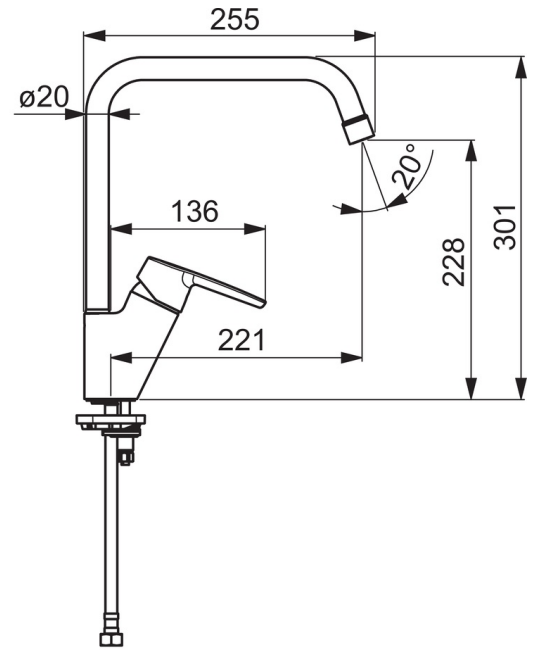

EAN: 4057304005183
static.hansa.com/52702293

- Kuchyňa
- Jednopáková
- Stojanková
- Chróm
- Otočné výtokové rameno, Možnosť obmedzenia rozsahu otáčania
- Páka so symbolom teplej a studenej vody, Jedna ovládacia páka / rukoväť
- Funkcie pre nastavenie maximálnej teploty a prietoku vody, Nastaviteľný obmedzovač teploty vody (súčasť dodávky, možnosť dodatočnej inštalácie)
- Filter, filtre na nečistoty, \varnothing 35 mm keramická kartuša pre ovládanie teploty a prietoku vody
- Flexibilné pripojovacie hadičky
- Montážny systém Rapid

Technické údaje

Vlastnosti prietoku

Prietok pri tlaku 3 bar **10.2 l/min**

Technické vlastnosti

Velkosť DN (menovitý rozmer) **DN15**
 Dodávka teplej vody **max. +70°C**
 Pracovný tlak **0.5-10 bar**
 Spojovacia veľkosť **G3/8**
 Projection **221 mm**
 Materiál **Mosadz**

Predpisy

Norma EN **EN 817**

Schválenia a Prehlásenia

ACS **17 ACC LY 162**

Náhradné diely

SP52702293

Název	Kód
01 Aerátor, M22x1 STD CC A	59914436
02 Ovládací rukoväť	59914417
03 Krytka, 33x3 mm	59912504
04 Temperature adjustment limiter	59912325
05 Pritlačná matica, M40x1, SW30	59913210
06 Kartuš, 3.5 Classic	59913075
07 Vysoký výtok, L=255 Ukončené	59914438
08 Obmedzovač, 120°	59914429
08 Obmedzovač, 60° / 0°	59914264
09 Tesnenie výtokového ramena	59914266
10 Upevňovacia skrutka, M8x1, L=140	59912474
11 Upevňovací set	59910749
12 Podložka	59910008