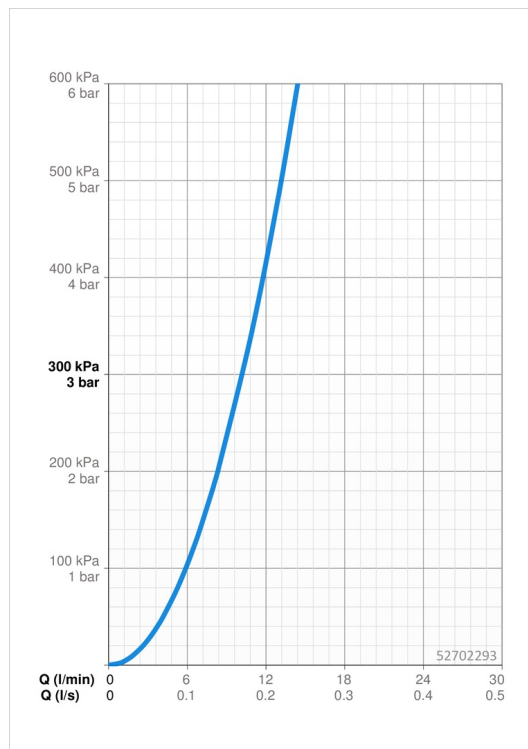

Schválenia a Prehlásenia

ACS **17 ACC LY 162**