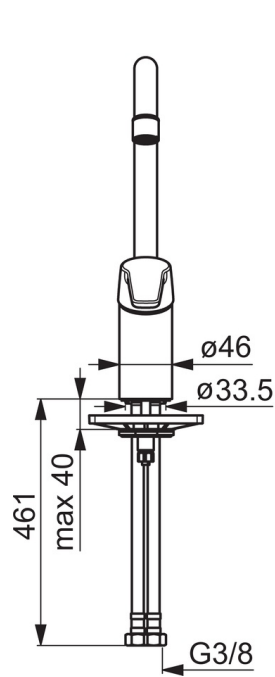

EAN: 4057304005183
static.hansa.com/52702293

- Kuchyňa
- Jednopáková
- Stojanková
- Chróm
- Otočné výtokové rameno, Možnosť obmedzenia rozsahu otáčania
- Páka so symbolom teplej a studenej vody, Jedna ovládacia páka / rukoväť
- Funkcie pre nastavenie maximálnej teploty a prietoku vody, Nastaviteľný obmedzovač teploty vody (súčasť dodávky, možnosť dodatočnej inštalácie)
- Filter, filtre na nečistoty, \varnothing 35 mm keramická kartuša pre ovládanie teploty a prietoku vody
- Flexibilné pripojovacie hadičky
- Montážny systém Rapid

Technické údaje

Vlastnosti prietoku

Prietok pri tlaku 3 bar **10.2 l/min**

Technické vlastnosti

Velkosť DN (menovitý rozmer) **DN15**
 Dodávka teplej vody **max. +70°C**
 Pracovný tlak **0.5-10 bar**
 Spojovacia veľkosť **G3/8**
 Projection **221 mm**
 Materiál **Mosadz**

Predpisy

Norma EN **EN 817**

Schválenia a Prehlásenia

ACS **17 ACC LY 162**

Náhradné diely

SP52702293

Název	Kód
01 Aerátor, M22x1 STD CC A	59914436
02 Ovládací rukoväť	59914417
03 Krytka, 33x3 mm	59912504
04 Temperature adjustment limiter	59912325
05 Pritlačná matica, M40x1, SW30	59913210
06 Kartuš, 3.5 Classic	59913075
07 Vysoký výtok, L=255 Ukončené	59914438
08 Obmedzovač, 120°	59914429
08 Obmedzovač, 60° / 0°	59914264
09 Tesnenie výtokového ramena	59914266
10 Upevňovacia skrutka, M8x1, L=140	59912474
11 Upevňovací set	59910749
12 Podložka	59910008