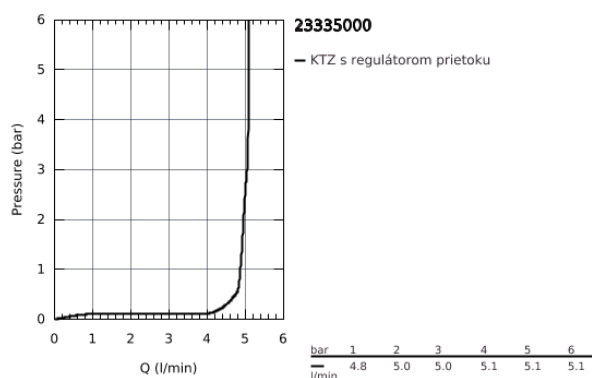

23 335 000 BAULOOP GROHE BAULOOP PÁKOVÁ UMÝVADLOVÁ BATÉRIA, DN 15 S-SIZE

POPIS PRODUKTU

- 1-otvorová montáž
- kovová páka
- GROHE Longlife 28 mm keramická kartuše
- chrómový povrch s **GROHE StarLight**
- **GROHE EcoJoy** perlátor 5,7 l/min
- rýchlomontážny systém
- plastová odpadová souprava DN 32
- flexi prípojné hadičky

23 335 000 BAULOOP GROHE BAULOOP PÁKOVÁ UMÝVADLOVÁ BATÉRIA, DN 15 S-SIZE

NÁHRADNÉ DIELY

- 1: Kompletná páka (Č. obj. 46695000)
- 2: Kartuša (Č. obj. 46580000)
- 3: Tiahlo (Č. obj. 46739000)
- 4: Perlátor (Č. obj. 48159000)
- 5: Kontraskrutkový spoj (Č. obj. 46249000)
- 6: odpadová garnitúra DN 32 (Č. obj. 28910000)
- 6.1: Zátka (Č. obj. 07182000)
- 6.2: Excentrická ovládacia páka (Č. obj. 07052000)
- 7: Montážny kľúč (Č. obj. 19017000)*
- 8: Excentrická ovládacia páka (Č. obj. 07341000)*