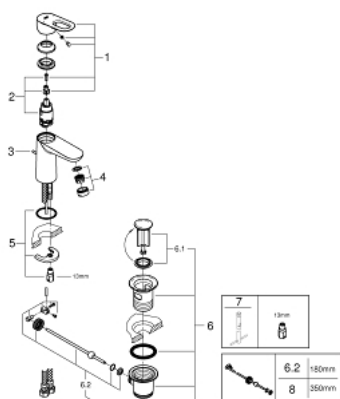

23 335 000 BAULOOP GROHE BAULOOP PÁKOVÁ UMÝVADLOVÁ BATÉRIA, DN 15 S-SIZE

POPIS PRODUKTU

- 1-otvorová montáž
- kovová páka
- GROHE Longlife 28 mm keramická kartuše
- chrómový povrch s **GROHE StarLight**
- **GROHE EcoJoy** perlátor 5,7 l/min
- rýchlomontážny systém
- plastová odpadová souprava DN 32
- flexi prípojné hadičky

23 335 000 BAULOOP GROHE BAULOOP PÁKOVÁ UMÝVADLOVÁ BATÉRIA, DN 15 S-SIZE

NÁHRADNÉ DIELY

- 1: Kompletná páka (Č. obj. 46695000)
- 2: Kartuša (Č. obj. 46580000)
- 3: Tiahlo (Č. obj. 46739000)
- 4: Perlátor (Č. obj. 48159000)
- 5: Kontraskrutkový spoj (Č. obj. 46249000)
- 6: odpadová garnitúra DN 32 (Č. obj. 28910000)
- 6.1: Zátka (Č. obj. 07182000)
- 6.2: Excentrická ovládacia páka (Č. obj. 07052000)
- 7: Montážny kľúč (Č. obj. 19017000)*
- 8: Excentrická ovládacia páka (Č. obj. 07341000)*