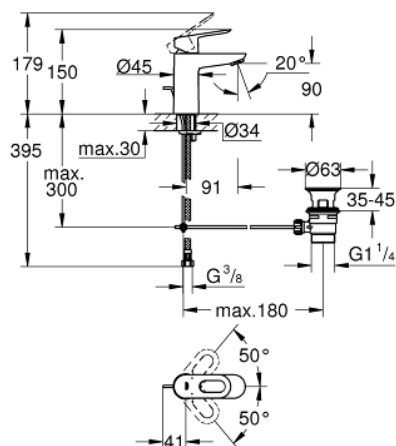

23 335 000 BAULOOP GROHE BAULOOP PÁKOVÁ UMÝVADLOVÁ BATÉRIA, DN 15 S-SIZE

POPIS PRODUKTU

- 1-otvorová montáž
- kovová páka
- GROHE Longlife 28 mm keramická kartuše
- chrómový povrch s **GROHE StarLight**
- **GROHE EcoJoy** perlátor 5,7 l/min
- rýchlomontážny systém
- plastová odpadová souprava DN 32
- flexi prípojné hadičky

23 335 000 BAULOOP GROHE BAULOOP PÁKOVÁ UMÝVADLOVÁ BATÉRIA, DN 15 S-SIZE

NÁHRADNÉ DIELY

- 1: Kompletná páka (Č. obj. 46695000)
- 2: Kartuša (Č. obj. 46580000)
- 3: Tiahlo (Č. obj. 46739000)
- 4: Perlátor (Č. obj. 48159000)
- 5: Kontraskrutkový spoj (Č. obj. 46249000)
- 6: odpadová garnitúra DN 32 (Č. obj. 28910000)
- 6.1: Zátka (Č. obj. 07182000)
- 6.2: Excentrická ovládacia páka (Č. obj. 07052000)
- 7: Montážny kľúč (Č. obj. 19017000)*
- 8: Excentrická ovládacia páka (Č. obj. 07341000)*