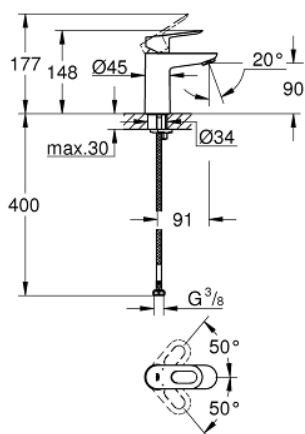

23 337 000 BAULoop GROHE BAULoop PÁKOVÁ UMÝVADLOVÁ BATÉRIA, DN 15 S-SIZE

POPIS PRODUKTU

- 1-otvorová montáž
- kovová páka
- GROHE Longlife 28 mm keramická kartuše
- chrómový povrch s **GROHE StarLight**
- **GROHE EcoJoy** technológia pre nízku spotrebu vody a perfektný prietok
- **GROHE EcoJoy** perlátor 5,7 l/min
- rýchломontážny systém
- hladké teleso
- flexi prípojné hadičky

23 337 000 BAULoop GROHE BAULoop PÁKOVÁ UMÝVADLOVÁ BATÉRIA, DN 15 S-SIZE

NÁHRADNÉ DIELY

- 1: Kompletná páka (Č. obj. 46695000)
- 2: Upevň. krúžok (Č. obj. 46715000)
- 3: Kartúša (Č. obj. 46580000)
- 4: Perlátor (Č. obj. 48159000)
- 5: Kontraskrutkový spoj (Č. obj. 46249000)
- 6: Montážny kľúč (Č. obj. 19017000)*