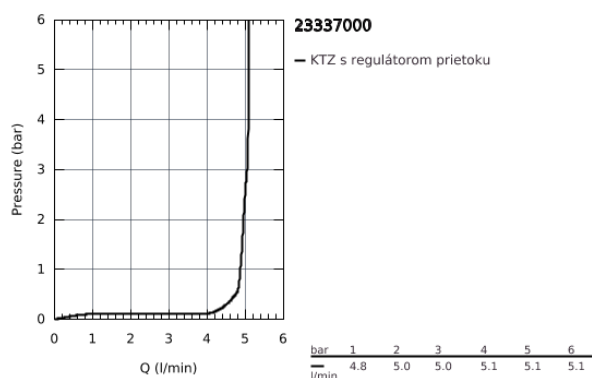

23 337 000 BAULoop GROHE BAULoop PÁKOVÁ UMÝVADLOVÁ BATÉRIA, DN 15 S-SIZE

POPIS PRODUKTU

- 1-otvorová montáž
- kovová páka
- GROHE Longlife 28 mm keramická kartuše
- chrómový povrch s **GROHE StarLight**
- **GROHE EcoJoy** technológia pre nízku spotrebu vody a perfektný prietok
- **GROHE EcoJoy** perlátor 5,7 l/min
- rýchломontážny systém
- hladké teleso
- flexi prípojné hadičky

23 337 000 BAULoop GROHE BAULoop PÁKOVÁ UMÝVADLOVÁ BATÉRIA, DN 15 S-SIZE

NÁHRADNÉ DIELY

- 1: Kompletná páka (Č. obj. 46695000)
- 2: Upevň. krúžok (Č. obj. 46715000)
- 3: Kartúša (Č. obj. 46580000)
- 4: Perlátor (Č. obj. 48159000)
- 5: Kontraskrutkový spoj (Č. obj. 46249000)
- 6: Montážny kľúč (Č. obj. 19017000)*