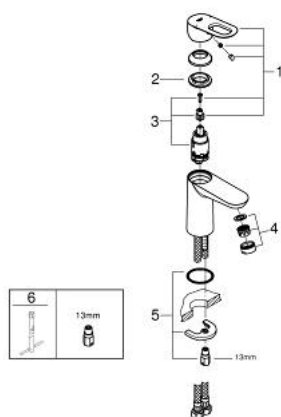

23 337 000 BAULoop GROHE BAULoop PÁKOVÁ UMÝVADLOVÁ BATÉRIA, DN 15 S-SIZE

POPIS PRODUKTU

- 1-otvorová montáž
- kovová páka
- GROHE Longlife 28 mm keramická kartuše
- chrómový povrch s **GROHE StarLight**
- **GROHE EcoJoy** technológia pre nízku spotrebu vody a perfektný prietok
- **GROHE EcoJoy** perlátor 5,7 l/min
- rýchломontážny systém
- hladké teleso
- flexi prípojné hadičky

23 337 000 BAULoop GROHE BAULoop PÁKOVÁ UMÝVADLOVÁ BATÉRIA, DN 15 S-SIZE

NÁHRADNÉ DIELY

- 1: Kompletná páka (Č. obj. 46695000)
- 2: Upevň. krúžok (Č. obj. 46715000)
- 3: Kartúša (Č. obj. 46580000)
- 4: Perlátor (Č. obj. 48159000)
- 5: Kontraskrutkový spoj (Č. obj. 46249000)
- 6: Montážny kľúč (Č. obj. 19017000)*