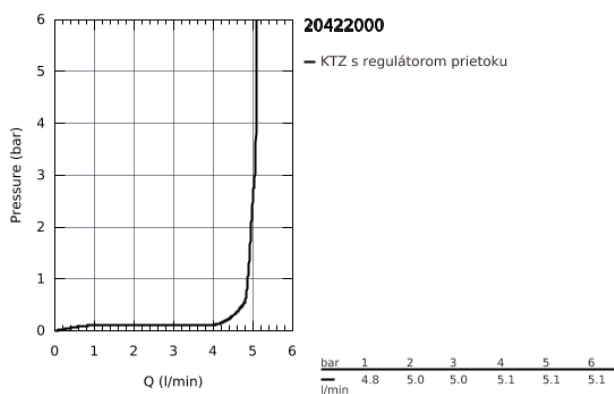

20 422 000 BAULOOP GROHE BAULOOP STOJÁNKOVÝ VENTIL DN 15, VELIKOST XS

POPIS PRODUKTU

- 1-otvorová montáž
- kovová páka
- keramický vršok DN 15, 90°
- chrómový povrch s **GROHE StarLight**
- **GROHE EcoJoy** perlátor 5,7 l/min
- prípojná matka DN 15

20 422 000 BAULoop GROHE BAULoop STOJÁNKOVÝ VENTIL DN 15, VELIKOST XS

NÁHRADNÉ DIELY

- 1: Kompletná páka (Č. obj. 48027000)
- 2: Keramický vršok DN 15 (Č. obj. 45882000)
- 2.1: O-Kružok Ø18,2 x Ø1,7 (Č. obj. 0392400M)
- 3: Perlátor (Č. obj. 13952000)
- 4: Kontraskrutkový spoj (Č. obj. 45004000)