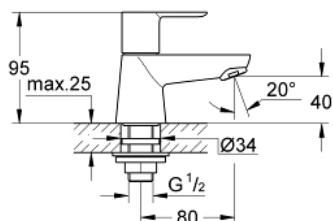

20 422 000 BAULOOP GROHE BAULOOP STOJÁNKOVÝ VENTIL DN 15, VELIKOST XS

POPIS PRODUKTU

- 1-otvorová montáž
- kovová páka
- keramický vršok DN 15, 90°
- chrómový povrch s **GROHE StarLight**
- **GROHE EcoJoy** perlátor 5,7 l/min
- prípojná matka DN 15

20 422 000 BAULoop GROHE BAULoop STOJÁNKOVÝ VENTIL DN 15, VELIKOST XS

NÁHRADNÉ DIELY

- 1: Kompletná páka (Č. obj. 48027000)
- 2: Keramický vršok DN 15 (Č. obj. 45882000)
- 2.1: O-Kružok Ø18,2 x Ø1,7 (Č. obj. 0392400M)
- 3: Perlátor (Č. obj. 13952000)
- 4: Kontraskrutkový spoj (Č. obj. 45004000)