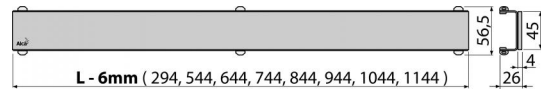

POSH-750MN

Rošt pre líniový podlahový žlab, nerez-mat

Použitie

Pre podlahové žľaby ALCA: APZ6, APZ106, APZ1106, APZ1006, APZ16, APZ116, APZ1016, APZ1116

Vlastnosti

- Materiál: nerezová oceľ AISI 304, DIN 1.4301
- Špičkový výrobok pre náročných zákazníkov
- Základom je U-profil, na ktorom je nalepená masívna doska z nerezovej ocele s čistou líniou ostrých hrán v prevedení kefovaný mat

Rozsah dodávky

- Demontážny háčik
- Plastová podpierka roštu
- Rošt

Objednací kód, Logistické informácie

Kód	EAN	Hmotnosť (kus | balenie | paleta)	Rozmer (kus | balenie)	Množstvo (balenie | paleta)
POSH-750MN	8595580512538	750 mm 1,7292 | 1,7292 | 0,0000 kg	760×35×65 | – mm	1 | – ps

Záruky
2/3 rokov

Colný kód
73269098

Normy
EN 1253

Technické parametre

- Trieda zaťaženia K3 300 kg