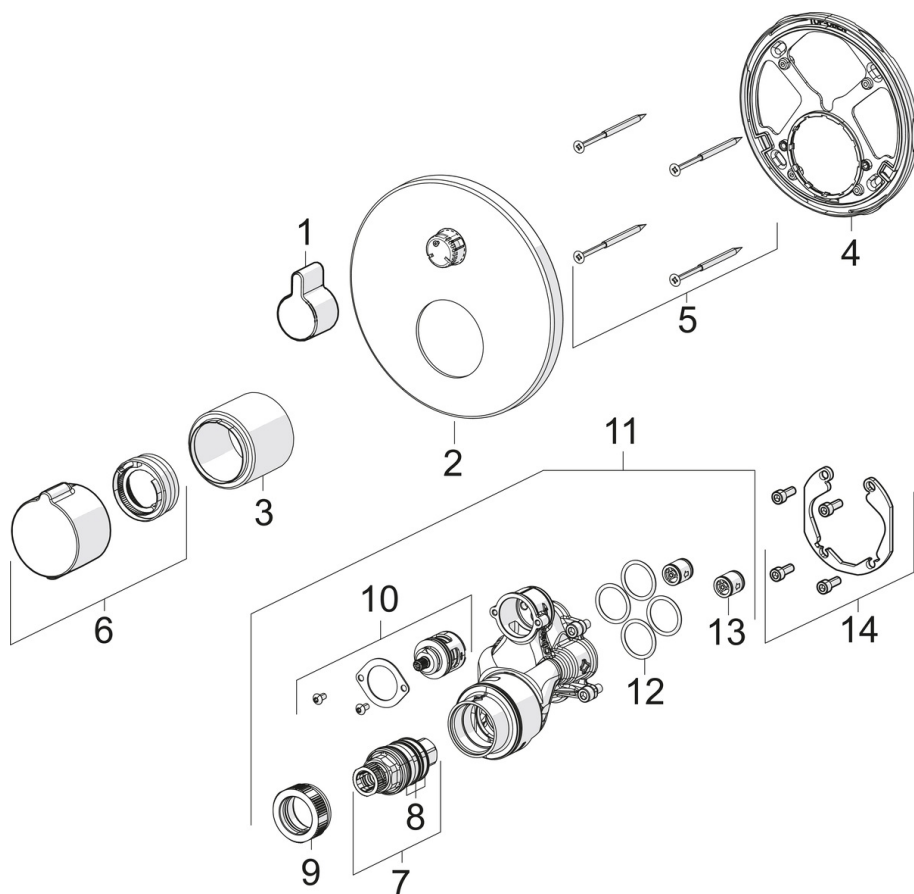

EAN: 4015474279131
static.hansa.com/88629045

- Sprcha a vaňa
- Termostatická, Sada pre konečnú montáž
- Podomietková inštalácia
- Chróm
- Rukoväť regulátora teploty vody, Rukoväť regulátora prietoku vody
- Otočný prepínač
- Bezpečnostná poistka proti obareniu pri 38 °C
- Termostatická kartuša pre ovládanie teploty, Spätňý ventil (-y)
- Telo batérie z mosadze DZR, Prepínač s funkciou uzavretia a regulácie prietoku vody
- Rosetteplateframe, Roundwallrosette, Sleeve, FunctionUnitFixedWithScrews, BLUECLICK, BLUETUNE

Predpisy

Norma EN **EN 1111**
 Trieda hlučnosti **I (ISO 3822)**

Schválenia a Prehlásenia

DVGW **DW-6509CS0197**
 SVGW **1805-6755**
 ACS **16 ACC LY 695**

Náhradné diely

SP88619045

Název	Kód
01 Rukoväť	59914322
02 Kryt príruby, d 170 mm	59914317
03 Ružice	59914294
04 Fixing part	59914307
05 Skrutka, M4.5x80	59912890
06 Rukoväť regulátora teploty	59914320
07 Termoelement/Kartuś, 3.4	59914114
08 O-kružok (komplet)	59914113
09 Prítlačná matica, M36x1.5, SW38	59914319
10 Prepínač/Regulátor	59914183
11 Funkčná jednotka, (8114, 8862)	59914311
11 Funkčná jednotka, (8113, 8861)	59914316
12 O-kružok, 23.47x2.62	59914304
13 Spätňý ventil	59905714
14 Montážny kit	59914186
N.I. Nadstavňý segment, 15 mm, d 170 mm	59914191
N.I. Adaptér, H/C reversed	59914184
N.I. Nadstavňý segment, 15 mm	59914182
N.I. Upevňovacia skrutka, M6x13	59914657
N.I. Prepínač, 240°	59914656
N.I. Temperature adjustment limiter, max 38°C	59914619
N.I. Prepínač, 120°	59914655