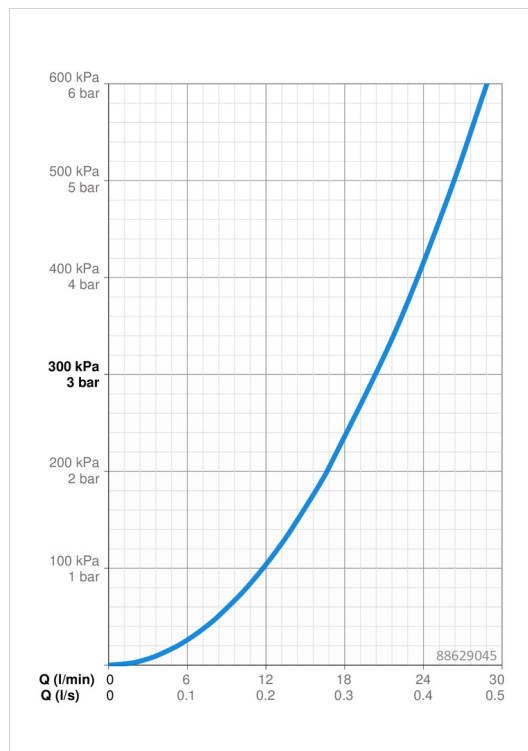

EAN: 4015474279131
static.hansa.com/88629045

- Sprcha a vaňa
- Termostatická, Sada pre konečnú montáž
- Podomietková inštalácia
- Chróm
- Rukoväť regulátora teploty vody, Rukoväť regulátora prietoku vody
- Otočný prepínač
- Bezpečnostná poistka proti obareniu pri 38 °C
- Termostatická kartuša pre ovládanie teploty, Spätňý ventil (-y)
- Telo batérie z mosadze DZR, Prepínač s funkciou uzavretia a regulácie prietoku vody
- Rosetteplateframe, Roundwallrosette, Sleeve, FunctionUnitFixedWithScrews, BLUECLICK, BLUETUNE

Technické údaje

Vlastnosti prietoku

Prietok pri tlaku 3 bar **20.4 / 20.4 l/min**

Technické vlastnosti

Dodávka teplej vody **max. +80°C**
Pracovný tlak **1-10 bar**
Priemer **170 mm**
Materiál **Mosadz**

Predpisy

Norma EN **EN 1111**
Trieda hlučnosti **I (ISO 3822)**

Schválenia a Prehlásenia

DVGW **DW-6509CS0197**
SVGW **1805-6755**
ACS **16 ACC LY 695**