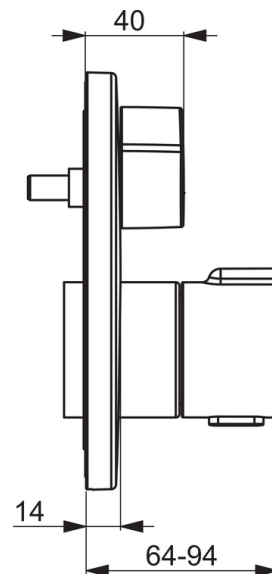

EAN: 4015474279131
static.hansa.com/88629045

- Sprcha a vaňa
- Termostatická, Sada pre konečnú montáž
- Podomietková inštalácia
- Chróm
- Rukoväť regulátora teploty vody, Rukoväť regulátora prietoku vody
- Otočný prepínač
- Bezpečnostná poistka proti obareniu pri 38 °C
- Termostatická kartuša pre ovládanie teploty, Spätňý ventil (-y)
- Telo batérie z mosadze DZR, Prepínač s funkciou uzavretia a regulácie prietoku vody
- Rosetteplateframe, Roundwallrosette, Sleeve, FunctionUnitFixedWithScrews, BLUECLICK, BLUETUNE

Technické údaje

Vlastnosti prietoku

Prietok pri tlaku 3 bar **20.4 / 20.4 l/min**

Technické vlastnosti

Dodávka teplej vody **max. +80°C**
 Pracovný tlak **1-10 bar**
 Priemer **170 mm**
 Materiál **Mosadz**

Predpisy

Norma EN **EN 1111**
 Trieda hlučnosti **I (ISO 3822)**

Schválenia a Prehlásenia

DVGW **DW-6509CS0197**
 SVGW **1805-6755**
 ACS **16 ACC LY 695**

Náhradné diely

SP88619045

Název	Kód
01 Rukoväť	59914322
02 Kryt príruby, d 170 mm	59914317
03 Ružice	59914294
04 Fixing part	59914307
05 Skrutka, M4.5x80	59912890
06 Rukoväť regulátora teploty	59914320
07 Termoelement/Kartuś, 3.4	59914114
08 O-kružok (komplet)	59914113
09 Prítlačná matica, M36x1.5, SW38	59914319
10 Prepínač/Regulátor	59914183
11 Funkčná jednotka, (8114, 8862)	59914311
11 Funkčná jednotka, (8113, 8861)	59914316
12 O-kružok, 23.47x2.62	59914304
13 Spätňý ventil	59905714
14 Montážny kit	59914186
N.I. Nadstavňý segment, 15 mm, d 170 mm	59914191
N.I. Adaptér, H/C reversed	59914184
N.I. Nadstavňý segment, 15 mm	59914182
N.I. Upevňovacia skrutka, M6x13	59914657
N.I. Prepínač, 240°	59914656
N.I. Temperature adjustment limiter, max 38°C	59914619
N.I. Prepínač, 120°	59914655