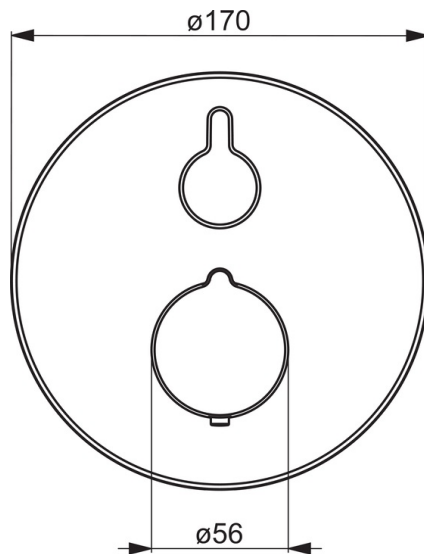

EAN: 4015474279131
static.hansa.com/88629045

- Sprcha a vaňa
- Termostatická, Sada pre konečnú montáž
- Podomietková inštalácia
- Chróm
- Rukoväť regulátora teploty vody, Rukoväť regulátora prietoku vody
- Otočný prepínač
- Bezpečnostná poistka proti obareniu pri 38 °C
- Termostatická kartuša pre ovládanie teploty, Spätňý ventil (-y)
- Telo batérie z mosadze DZR, Prepínač s funkciou uzavretia a regulácie prietoku vody
- Rosetteplateframe, Roundwallrosette, Sleeve, FunctionUnitFixedWithScrews, BLUECLICK, BLUETUNE

Technické údaje

Vlastnosti prietoku

Prietok pri tlaku 3 bar **20.4 / 20.4 l/min**

Technické vlastnosti

Dodávka teplej vody **max. +80°C**
 Pracovný tlak **1-10 bar**
 Priemer **170 mm**
 Materiál **Mosadz**

Predpisy

Norma EN **EN 1111**
 Trieda hlučnosti **I (ISO 3822)**

Schválenia a Prehlásenia

DVGW **DW-6509CS0197**
 SVGW **1805-6755**
 ACS **16 ACC LY 695**

Náhradné diely

SP88619045

Název	Kód
01 Rukoväť	59914322
02 Kryt príruby, d 170 mm	59914317
03 Ružice	59914294
04 Fixing part	59914307
05 Skrutka, M4.5x80	59912890
06 Rukoväť regulátora teploty	59914320
07 Termoelement/Kartuś, 3.4	59914114
08 O-kružok (komplet)	59914113
09 Prítlačná matica, M36x1.5, SW38	59914319
10 Prepínač/Regulátor	59914183
11 Funkčná jednotka, (8114, 8862)	59914311
11 Funkčná jednotka, (8113, 8861)	59914316
12 O-kružok, 23.47x2.62	59914304
13 Spätňý ventil	59905714
14 Montážny kit	59914186
N.I. Nadstavňý segment, 15 mm, d 170 mm	59914191
N.I. Adaptér, H/C reversed	59914184
N.I. Nadstavňý segment, 15 mm	59914182
N.I. Upevňovacia skrutka, M6x13	59914657
N.I. Prepínač, 240°	59914656
N.I. Temperature adjustment limiter, max 38°C	59914619
N.I. Prepínač, 120°	59914655