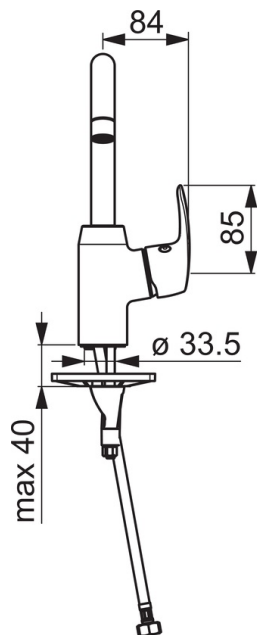

EAN: 4057304003110
static.hansa.com/45102283

- Umývadlo
- Jednopáková s bočným ovládaním
- Stojanková
- Chróm
- Otočné výtokové rameno, Možnosť obmedzenia rozsahu otáčania
- CASCADE® - aerátor
- Páka so symbolom teplej a studenej vody, Jedna ovládacia páka / rukoväť
- Odtoková garnitúra s tiahom
- Funkcie pre nastavenie maximálnej teploty a prietoku vody, Nastaviteľný obmedzovač teploty vody (súčasť dodávky, možnosť dodatočnej inštalácie)
- \varnothing 40 mm keramická kartuša pre ovládanie teploty a prietoku vody
- Flexibilné pripojovacie hadičky
- 3S - inštalačný systém pre bezpečné a jednoduché upevnenie batérie, Telo batérie z mosadze DZR

Technické údaje

Vlastnosti prietoku

Prietok pri tlaku 3 bar **6.0 l/min**

Technické vlastnosti

Veľkosť DN (menovitý rozmer) **DN15**
 Dodávka teplej vody **max. +80°C**
 Pracovný tlak **0.5-10 bar**
 Spojovacia veľkosť **G3/8**
 Projection **148 mm**
 Materiál **Mosadz**

Predpisy

Norma EN **EN 817**
 Trieda hlučnosti **I (ISO 3822)**

Schválenia a Prehlásenia

KIWA **K6116/08**
 DVGW **DW-6506CS0561**
 ABP **P-IX 29696/IA**

Náhradné diely

SP45092283

Název	Kód
01 Vysoký výtok, L=148 Ukončené	59914479
02 Aerátor, M22x1 STD CC A	59914436
03 Obmedzovač, 60° / 0°	59914264
03 Obmedzovač, 120°	59914429
04 Tesnenie výtokového ramena	59914431
05 Kartuš, 4.0 Classic	59914129
06 Prítlačná matica, M42x1,5, SW 38	59914128
07 Krytka Ukončené	59914454
08 Ovládacia rukoväť	59914480
09 Gumové tesnenie	59914591
10 Upevňovacia skrutka, M8x1, L=130	59914474
11 Upevňovací set	59914475
N.I. Vypúšťací ventil umývadla, (2019-)	59914764