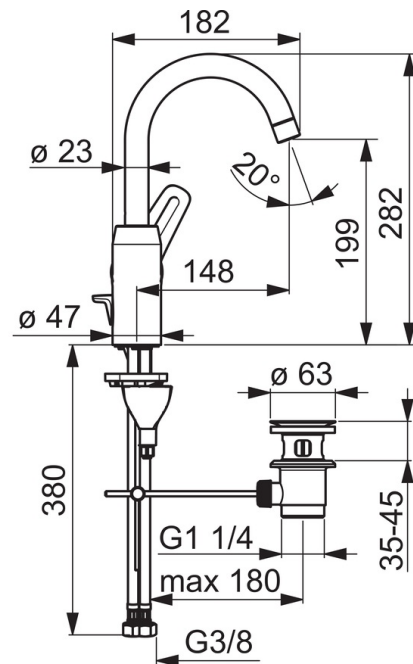

EAN: 4057304003110
static.hansa.com/45102283

- Umývadlo
- Jednopáková s bočným ovládaním
- Stojanková
- Chróm
- Otočné výtokové rameno, Možnosť obmedzenia rozsahu otáčania
- CASCADE® - aerátor
- Páka so symbolom teplej a studenej vody, Jedna ovládacia páka / rukoväť
- Odtoková garnitúra s tiahom
- Funkcie pre nastavenie maximálnej teploty a prietoku vody, Nastaviteľný obmedzovač teploty vody (súčasť dodávky, možnosť dodatočnej inštalácie)
- \varnothing 40 mm keramická kartuša pre ovládanie teploty a prietoku vody
- Flexibilné pripojovacie hadičky
- 3S - inštalačný systém pre bezpečné a jednoduché upevnenie batérie, Telo batérie z mosadze DZR

Technické údaje

Vlastnosti prietoku

Prietok pri tlaku 3 bar **6.0 l/min**

Technické vlastnosti

Veľkosť DN (menovitý rozmer) **DN15**
 Dodávka teplej vody **max. +80°C**
 Pracovný tlak **0.5-10 bar**
 Spojovacia veľkosť **G3/8**
 Projection **148 mm**
 Materiál **Mosadz**

Predpisy

Norma EN **EN 817**
 Trieda hlučnosti **I (ISO 3822)**

Schválenia a Prehlásenia

KIWA **K6116/08**
 DVGW **DW-6506CS0561**
 ABP **P-IX 29696/IA**

Náhradné diely

SP45092283

Název	Kód
01 Vysoký výtok, L=148 Ukončené	59914479
02 Aerátor, M22x1 STD CC A	59914436
03 Obmedzovač, 60° / 0°	59914264
03 Obmedzovač, 120°	59914429
04 Tesnenie výtokového ramena	59914431
05 Kartuš, 4.0 Classic	59914129
06 Prítlačná matica, M42x1,5, SW 38	59914128
07 Krytka Ukončené	59914454
08 Ovládacia rukoväť	59914480
09 Gumové tesnenie	59914591
10 Upevňovacia skrutka, M8x1, L=130	59914474
11 Upevňovací set	59914475
N.I. Vypúšťací ventil umývadla, (2019-)	59914764