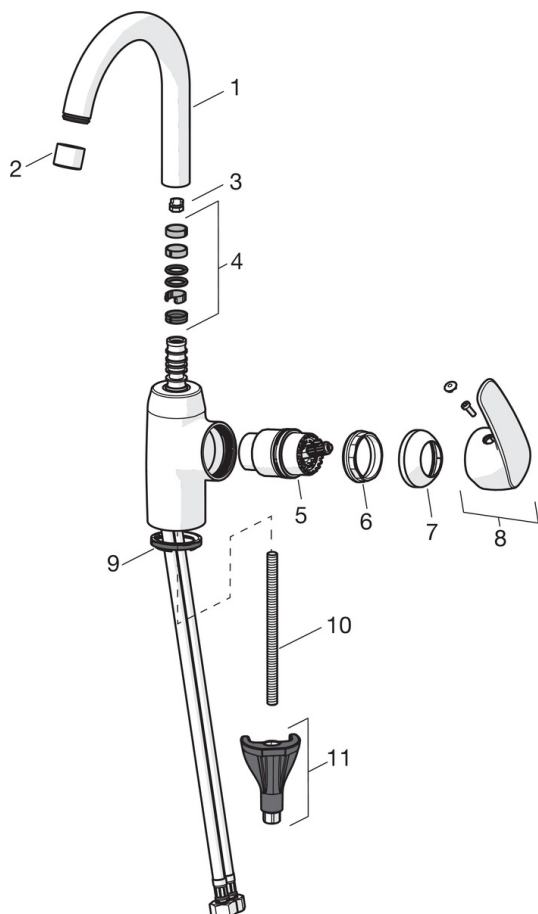

EAN: 4057304003110
static.hansa.com/45102283

- Umývadlo
- Jednopáková s bočným ovládaním
- Stojanková
- Chróm
- Otočné výtokové rameno, Možnosť obmedzenia rozsahu otáčania
- CASCADE® - aerátor
- Páka so symbolom teplej a studenej vody, Jedna ovládacia páka / rukoväť
- Odtoková garnitúra s tiahom
- Funkcie pre nastavenie maximálnej teploty a prietoku vody, Nastaviteľný obmedzovač teploty vody (súčasť dodávky, možnosť dodatočnej inštalácie)
- \varnothing 40 mm keramická kartuša pre ovládanie teploty a prietoku vody
- Flexibilné pripojovacie hadičky
- 3S - inštalačný systém pre bezpečné a jednoduché upevnenie batérie, Telo batérie z mosadze DZR

Technické údaje

Vlastnosti prietoku

Prietok pri tlaku 3 bar **6.0 l/min**

Technické vlastnosti

Veľkosť DN (menovitý rozmer) **DN15**
 Dodávka teplej vody **max. +80°C**
 Pracovný tlak **0.5-10 bar**
 Spojovacia veľkosť **G3/8**
 Projection **148 mm**
 Materiál **Mosadz**

Predpisy

Norma EN **EN 817**
 Trieda hlučnosti **I (ISO 3822)**

Schválenia a Prehlásenia

KIWA **K6116/08**
 DVGW **DW-6506CS0561**
 ABP **P-IX 29696/IA**

Náhradné diely

SP45092283

Název	Kód
01 Vysoký výtok, L=148 Ukončené	59914479
02 Aerátor, M22x1 STD CC A	59914436
03 Obmedzovač, 60° / 0°	59914264
03 Obmedzovač, 120°	59914429
04 Tesnenie výtokového ramena	59914431
05 Kartuš, 4.0 Classic	59914129
06 Prítlačná matica, M42x1,5, SW 38	59914128
07 Krytka Ukončené	59914454
08 Ovládacia rukoväť	59914480
09 Gumové tesnenie	59914591
10 Upevňovacia skrutka, M8x1, L=130	59914474
11 Upevňovací set	59914475
N.I. Vypúšťací ventil umývadla, (2019-)	59914764