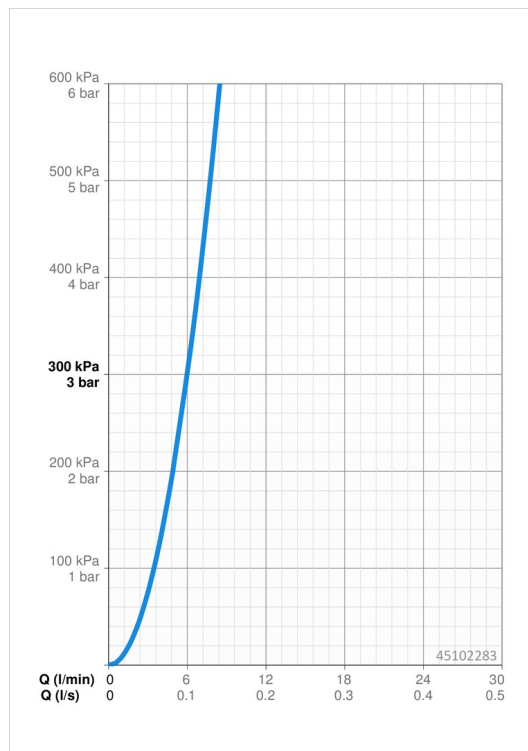

Schválenia a Prehlásenia

KIWA **K6116/08**
DVGW **DW-6506CS0561**
ABP **P-IX 29696/IA**