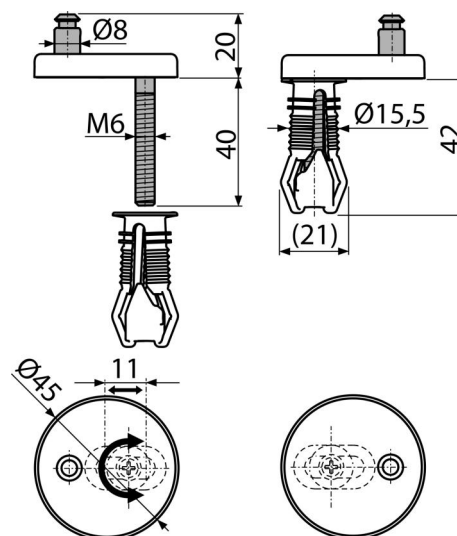

P105B

Pánty s vrchnou montážou, krytka plast

Použitie

Pre kapotované WC misy
Pre misy s obmedzeným montážnym prístupom
Pre WC sedátka A602, A603, A604, A606, A674S

Vlastnosti

- CLICK systém – ľahko čistiteľná keramika vďaka rýchlo odnímateľnému sedátku
- Horná montáž pántov vďaka hmoždinke
- Kovové telo
- Plastová krytka – biela
- Univerzálne nastaviteľné v dvoch osiach

Rozsah dodávky

- Hmoždinka 2 ks
- Nerezová skrutka 2 ks
- Záves s plastovou krytkou 2 ks

Objednací kód, Logistické informácie

Kód	EAN	Hmotnosť (kus balenie paleta)	Rozmer (kus balenie)	Množstvo (balenie paleta)
P105B	8595580548957	0,0647 0,0647 0,0000 kg	62×45×45 mm	1 - ps