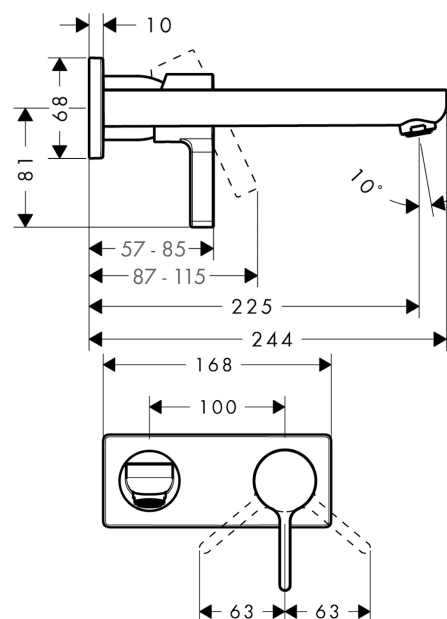

**Metris S****Páková umyvadlová baterie pod omítku, s výtokem 225 mm**Povrchové úpravy: **chrom** Číslo položky: **31163000****Popis****Vlastnosti**

- obsahuje: páková umyvadlová baterie pod omítku, pro montáž na stěnu, odtoková souprava
- varianta rukojeti: páčka
- výtok 225 mm
- druh proudu: normální proud
- maximální průtok při 0,3 MPa: 5 l/min
- vhodné pro průtokový ohřívač
- neuzavíratelný odtokový ventil s mřížkou
- materiál odtokové soupravy: kov
- způsob připojení: základní těleso
- rozměr přívodů: DN15
- rukojeť je možné umístit i vlevo
- třída hlučnosti: I
- není součástí: základní těleso

**Technologie****Obrázek výrobku****Kótovaný výkres**

## Metris S

**Páková umyvadlová baterie pod omítku, s výtokem 225 mm**

Povrchové úpravy: **chrom** Číslo položky: **31163000**

### Průtokový diagram

**Metris S****Páková umyvadlová baterie pod omítku, s výtokem 225 mm**Povrchové úpravy: **chrom** Číslo položky: **31163000****Příklad montáže**