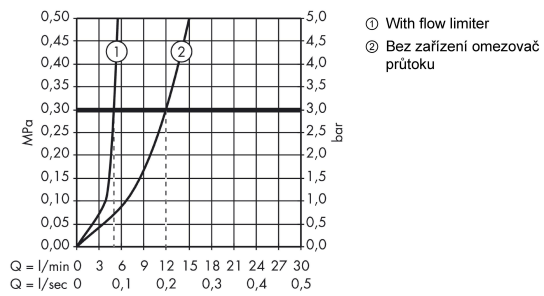

Metris S

Páková umyvadlová baterie pod omítku, s výtokem 225 mm

Povrchové úpravy: **chrom** Číslo položky: **31163000**

Průtokový diagram