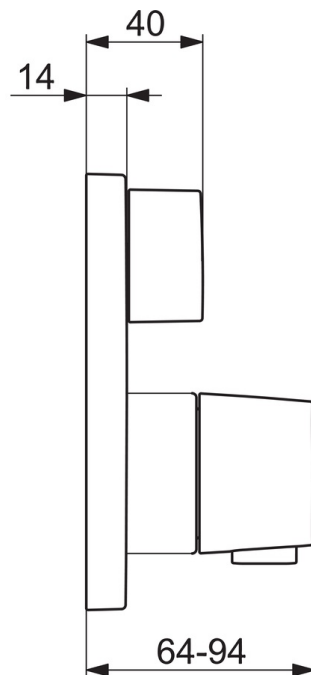

EAN: 4015474278967
static.hansa.com/81139562

- Riešenia pre sprchy
- Sada pre konečnú montáž, Termostatická
- Podomietková inštalácia
- Chróm
- Rukoväť regulátora teploty vody, Rukoväť regulátora prietoku vody
- Bezpečnostná poisťka proti obareniu pri 38 °C
- Uzatvárací vršok s keramickými doštičkami, Termostatická kartuša pre ovládanie teploty, Spätný ventil (-y)
- Telo batérie z mosadze DZR
- Squarewallrosette, FunctionUnitFixedWithScrews, BLUECLICK, BLUETUNE

Technické údaje

Vlastnosti prietoku

Prietok pri tlaku 3 bar **20.4 l/min**

Technické vlastnosti

Dodávka teplej vody **max. +80°C**
 Pracovný tlak **1-10 bar**

Predpisy

Norma EN **EN 1111**
 Trieda hlučnosti **I (ISO 3822)**

Schválenia a Prehlásenia

DVGW **DW-6509CS0197**
 SVGW **1805-6755**
 ACS **16 ACC LY 695**

Náhradné diely

SP81139562

Název	Kód
01 Rukoväť regulátora prietoku vody	59914577
02 Kryt príruby, 150x150 mm	59914315
03 Ružiče	59914294
04 Fixing part	59914307
05 Skrutka, M4.5x80	59912890
06 Rukoväť regulátora teploty	59914295
07 Termoelement/Kartuš, 3.4	59914114
08 O-kružok (komplet)	59914113
09 Prítlačná matica, M36x1.5, SW38	59914319
10 Prepínač/Regulátor	59914183
11 Funkčná jednotka, (8114, 8862)	59914311
11 Funkčná jednotka, (8113, 8861)	59914316
12 O-kružok, 23.47x2.62	59914304
13 Spätný ventil	59905714
14 Montážny kit	59914186
N.I. Nadstavňový segment, 15 mm, 150x150 mm	59914192
N.I. Adaptér, H/C reversed	59914184
N.I. Nadstavňový segment, 15 mm	59914182
N.I. Upevňovacia skrutka, M6x13	59914657
N.I. Prepínač, 240°	59914656
N.I. Temperature adjustment limiter, max 38°C	59914619
N.I. Prepínač, 120°	59914655