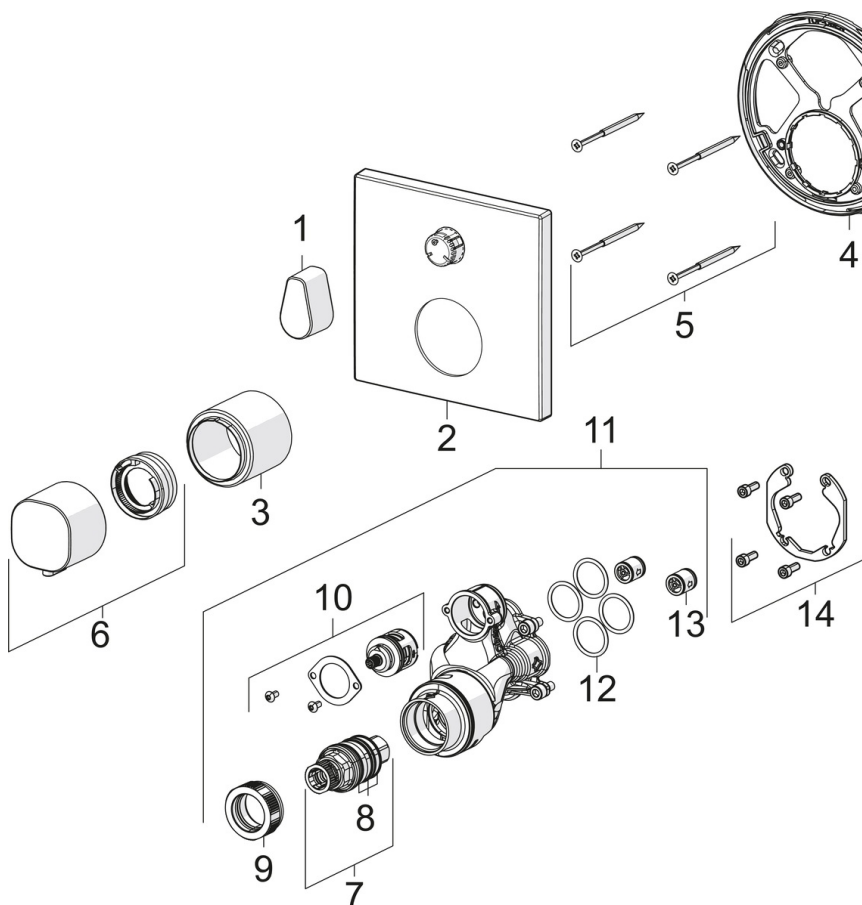

EAN: 4015474278967
static.hansa.com/81139562

- Riešenia pre sprchy
- Sada pre konečnú montáž, Termostatická
- Podomietková inštalácia
- Chróm
- Rukoväť regulátora teploty vody, Rukoväť regulátora prietoku vody
- Bezpečnostná poisťka proti obareniu pri 38 °C
- Uzatvárací vršok s keramickými doštičkami, Termostatická kartuša pre ovládanie teploty, Spätný ventil (-y)
- Telo batérie z mosadze DZR
- Squarewallrosette, FunctionUnitFixedWithScrews, BLUECLICK, BLUETUNE

Schválenia a Prehlásenia

DVGW **DW-6509CS0197**
 SVGW **1805-6755**
 ACS **16 ACC LY 695**

Náhradné diely

SP81139562

Název	Kód
01 Rukoväť regulátora prietoku vody	59914577
02 Kryt príruby, 150x150 mm	59914315
03 Ružiče	59914294
04 Fixing part	59914307
05 Skrutka, M4.5x80	59912890
06 Rukoväť regulátora teploty	59914295
07 Termoelement/Kartuš, 3.4	59914114
08 O-kružok (komplet)	59914113
09 Prítlačná matica, M36x1.5, SW38	59914319
10 Prepínač/Regulátor	59914183
11 Funkčná jednotka, (8114, 8862)	59914311
11 Funkčná jednotka, (8113, 8861)	59914316
12 O-kružok, 23.47x2.62	59914304
13 Spätný ventil	59905714
14 Montážny kit	59914186
N.I. Nadstavňový segment, 15 mm, 150x150 mm	59914192
N.I. Adaptér, H/C reversed	59914184
N.I. Nadstavňový segment, 15 mm	59914182
N.I. Upevňovacia skrutka, M6x13	59914657
N.I. Prepínač, 240°	59914656
N.I. Temperature adjustment limiter, max 38°C	59914619
N.I. Prepínač, 120°	59914655