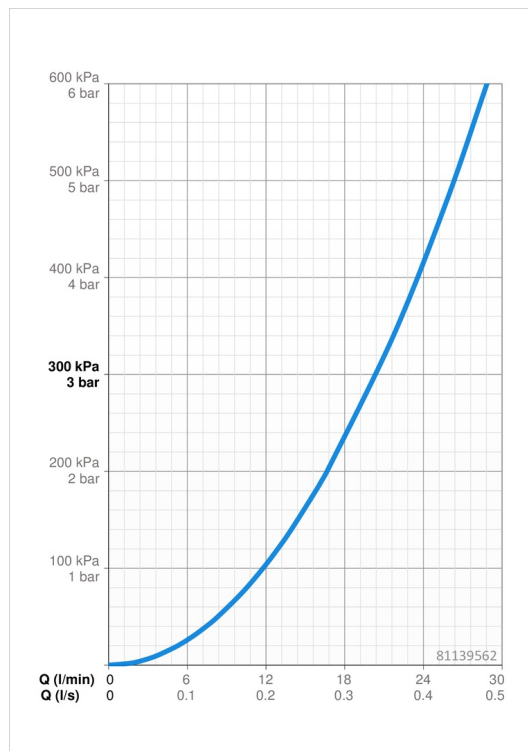

EAN: 4015474278967
static.hansa.com/81139562

- Riešenia pre sprchy
- Sada pre konečnú montáž, Termostatická
- Podomietková inštalácia
- Chróm
- Rukoväť regulátora teploty vody, Rukoväť regulátora prietoku vody
- Bezpečnostná poisťka proti obareniu pri 38 °C
- Uzatvárací vršok s keramickými doštičkami, Termostatická kartuša pre ovládanie teploty, Spätný ventil (-y)
- Telo batérie z mosadze DZR
- Squarewallrosette, FunctionUnitFixedWithScrews, BLUECLICK, BLUETUNE

Technické údaje

Vlastnosti prietoku

Prietok pri tlaku 3 bar **20.4 l/min**

Technické vlastnosti

Dodávka teplej vody **max. +80°C**
Pracovný tlak **1-10 bar**

Predpisy

Norma EN **EN 1111**
Trieda hlučnosti **I (ISO 3822)**

Schválenia a Prehlásenia

DVGW **DW-6509CS0197**
SVGW **1805-6755**
ACS **16 ACC LY 695**