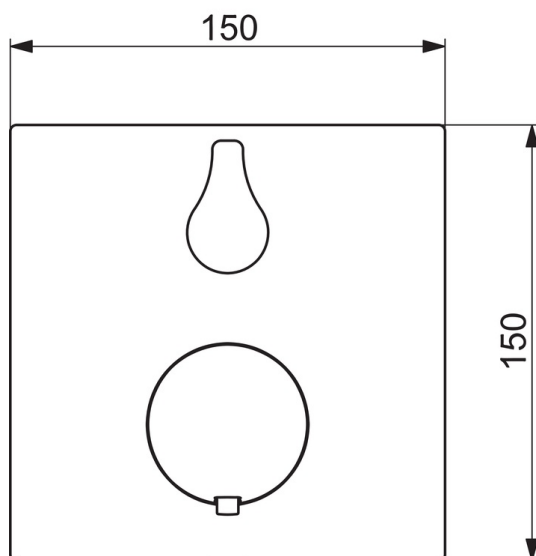

Schválenia a Prehlásenia

DVGW **DW-6509CS0197**
 SVGW **1805-6755**
 ACS **16 ACC LY 695**

Náhradné diely

SP81139562

Název	Kód
01 Rukoväť regulátora prietoku vody	59914577
02 Kryt príruby, 150x150 mm	59914315
03 Ružiče	59914294
04 Fixing part	59914307
05 Skrutka, M4.5x80	59912890
06 Rukoväť regulátora teploty	59914295
07 Termoelement/Kartuš, 3.4	59914114
08 O-kružok (komplet)	59914113
09 Prítlačná matica, M36x1.5, SW38	59914319
10 Prepínač/Regulátor	59914183
11 Funkčná jednotka, (8114, 8862)	59914311
11 Funkčná jednotka, (8113, 8861)	59914316
12 O-kružok, 23.47x2.62	59914304
13 Spätný ventil	59905714
14 Montážny kit	59914186
N.I. Nadstavňový segment, 15 mm, 150x150 mm	59914192
N.I. Adaptér, H/C reversed	59914184
N.I. Nadstavňový segment, 15 mm	59914182
N.I. Upevňovacia skrutka, M6x13	59914657
N.I. Prepínač, 240°	59914656
N.I. Temperature adjustment limiter, max 38°C	59914619
N.I. Prepínač, 120°	59914655