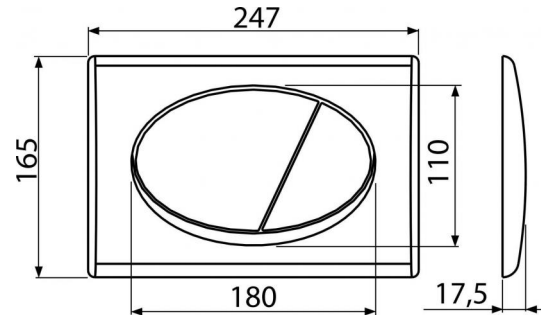

M70

Ovládacie tlačítko pre predstenové inštalačné systémy, biela-lesk

**Použitie**

Pre predstenové inštalačné systémy a WC nádrže pre zamurovanie

Vlastnosti

- Dvojčinné mechanické splachovanie
- Kompatibilný pre všetky predstenové inštalačné systémy a nádržky pre zamurovanie Alcaplast
- Materiál: plast
- Povrchová úprava: biela

Rozsah dodávky

- Šablóna pre nastavenie skrutiek tlačítek
- Skrutka mechanizmu splachovania 2 ks
- Tlačítko
- Upevňovací rámček tlačítka
- Závitová úchytka rámčeku tlačítka 2 ks

Objednací kód, Logistické informácie

Kód	EAN		Hmotnosť (kus balenie paleta)	Rozmer (kus balenie)	Množstvo (balenie paleta)
M70	8594045936193	Biela-lesk	0,3854 9,2925 280,1900 kg	250×40×175 595×245×395 mm	25 700 ks

Záruky

2/2 rokov

Colný kód