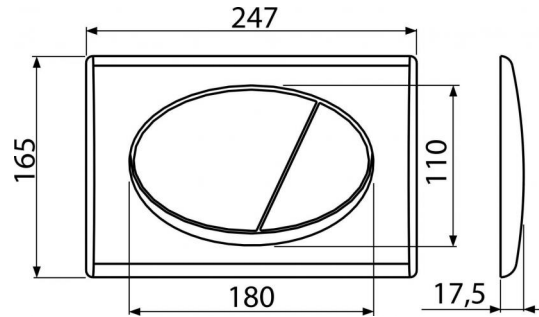

M71

Ovládacie tlačítko pre predstenové inštalačné systémy, chróm-lesk

Použitie

Pre predstenové inštalačné systémy a WC nádrže pre zamurovanie

Vlastnosti

- Dvojčinné mechanické splachovanie
- Kompatibilný pre všetky predstenové inštalačné systémy a nádržky pre zamurovanie Alcaplast
- Materiál: plast
- Povrchová úprava: chróm-lesk

Rozsah dodávky

- Šablóna pre nastavenie skrutiek tlačítek
- Skrutka mechanizmu splachovania 2 ks
- Tlačítko
- Upevňovací rámček tlačítka
- Závitová úchytka rámčeku tlačítka 2 ks

Objednací kód, Logistické informácie

Kód	EAN		Hmotnosť (kus | balenie | paleta)	Rozmer (kus | balenie)	Množstvo (balenie | paleta)
M71	8594045936209	Chróm-lesk	0,3996 | 9,8400 | 295,5200 kg	250×40×175 | 595×245×395 mm	25 | 700 ks

Záruky

2/2 rokov

Colný kód

39269097

Technické parametre

- Ovládacia sila < 20 N