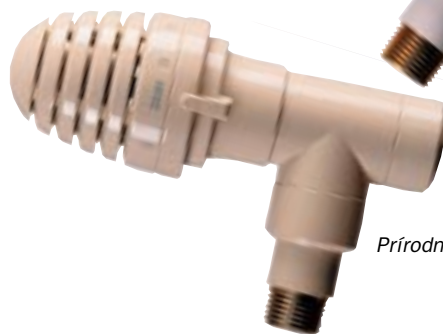

HERZ-SÉRIA TERMOSTATOV DE LUXE

Pekné a inteligentné

Len sa pozrite. Estetický vzhľad a nadčasovo pekná forma ľudstvo odjakživa fascinovali. Termostatová séria HERZ de luxe prináša Vaším vyhrievacím telesám formu, farbu a funkciu, zbavuje ich monotónnosti a robí svet vykurovania pestrým! Kombinácia perfektnej techniky HERZ a aktuálneho dizajnu - to je produktová línia HERZ, ktorá dokáže splniť všetky požiadavky.

■ Perfektná línia

Termostatová hlava, termostatový ventil, spätný ventil a príslušenstvo dokonalým spôsobom zjednocujú dizajn a techniku. Vďaka vzájomnému zladeniu prvkov je táto séria všestranne použiteľná - nezávisle od použitého potrubia a typu vyhrievacieho telesa.

■ Plnoautomatické riadenie znamená úsporu energie

Termostatový ventil DE LUXE riadi teplotu v miestnosti plnoautomaticky a bez pôsobenia cudzej energie. Hydrosenzor reaguje už na najmenšie zmeny teploty a umožňuje presnú reguláciu. Vďaka tomu môžete usporiť energiu a zvýšiť pohodlie.

SÉRIA TERMOSTATOV

de luxe

Prírodná

■ HERZ spestruje svet vykurovania

Náš všedný život je často dosť monotónny - vnesť do Vašho života a Vašich vyhrievacích telies viac farby. Termostatová séria HERZ DE LUXE žiari v týchto farbách:

Pergamon
Āgäis
Manhattan
Plesnivec
Calypso
Bahamská bežová
Greenwich
Jazmín
Čierna matná
Prírodná
Námornícka modrá
(RAL 5002)