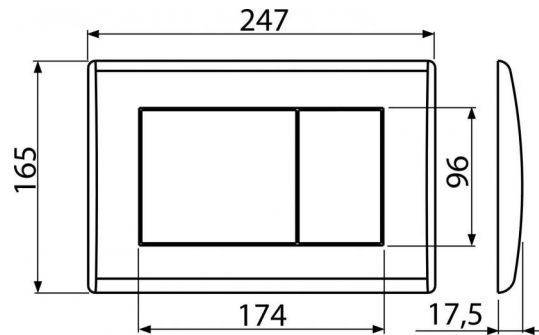

M271

Ovládacie tlačítko pre predstenové inštalačné systémy, chróm-lesk

**Použitie**

Pre predstenové inštalačné systémy a WC nádrže pre zamurovanie

Vlastnosti

- Dvojčinné mechanické splachovanie
- Kompatibilný pre všetky predstenové inštalačné systémy a nádržky pre zamurovanie Alcaplast
- Materiál: plast
- Povrchová úprava: chróm-lesk

Rozsah dodávky

- Šablóna pre nastavenie skrutiek tlačítek
- Skrutka mechanizmu splachovania 2 ks
- Tlačítko
- Upevňovací rámček tlačítka
- Závitová úchytka rámčeku tlačítka 2 ks

Objednací kód, Logistické informácie

Kód	EAN		Hmotnosť (kus balenie paleta)	Rozmer (kus balenie)	Množstvo (balenie paleta)
M271	8594045938241	Chróm-lesk	0,3779 9,8875 296,8500 kg	250×40×175 595×245×395 mm	25 700 ks

Záruky

2/2 rokov

Colný kód