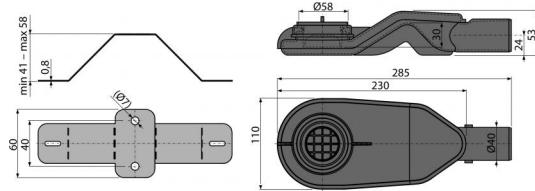

APZ-S6

Extra-nízky sifón DN40 a sada nastaviteľných nôh

Použitie

Pre odvodnenie spírch v úrovni podlahy
Pre podlahové žláby APZ13, APZ23

Vlastnosti

- Materiál: polypropylén, tepelne a chemicky odolný
- Mechanicky čistiteľný sifón až po odpadovú trúbku
- Sifón otočný
- Stavebná výška od 54 mm

Rozsah dodávky

- Matica M6 – 2 ks
- Podpery 2ks
- Poistka sifónu 2 ks
- Telo sifónu
- Zápachová uzávača

Objednací kód, Logistické informácie

Kód	EAN	Hmotnosť (kus balenie paleta)	Rozmer (kus balenie)	Množstvo (balenie paleta)
APZ-S6	8595580551599	6 mm 0,4983 17,9388 0,0000 kg	292x124x71 mm	36 – ps

Záruky

2/2 rokov

Colný kód

39229000

Technické parametre

- Odolnosť zápachovej uzávěry proti tlaku 270 Pa
- Prietok 40 l/min
- Zápachová uzávača 31 mm