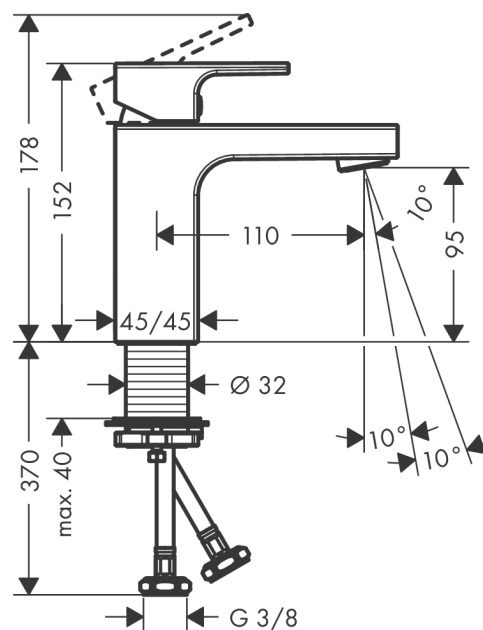

Kótovaný výkres