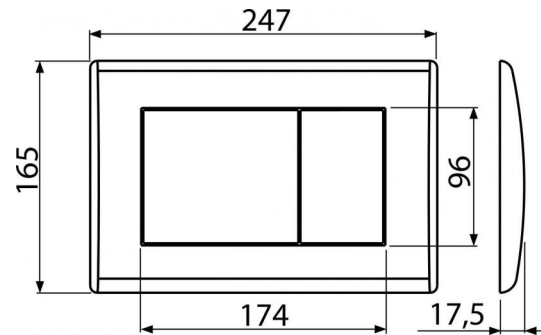

M270

Ovládacie tlačítko pre predstenové inštalačné systémy, biela-lesk

**Použitie**

Pre predstenové inštalačné systémy a WC nádrže pre zamurovanie

Vlastnosti

- Dvojčinné mechanické splachovanie
- Kompatibilný pre všetky predstenové inštalačné systémy a nádržky pre zamurovanie Alcaplast
- Materiál: plast
- Povrchová úprava: biela

Rozsah dodávky

- Šablóna pre nastavenie skrutiek tlačítek
- Skrutka mechanizmu splachovania 2 ks
- Tlačítka
- Upevňovací rámček tlačítka
- Závitová úchytka rámčeku tlačítka 2 ks

Objednací kód, Logistické informácie

Kód	EAN		Hmotnosť (kus balenie paleta)	Rozmer (kus balenie)	Množstvo (balenie paleta)
M270	8594045938234	Biela-lesk	0,3759 9,3975 283,1300 kg	250×40×175 595×245×395 mm	25 700 ks

Záruky

2/2 rokov

Colný kód