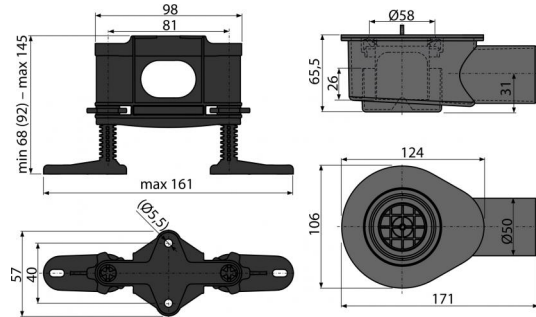

APZ-S9

Nízky sifón DN50 a sada nastaviteľných nôh

Použitie

Pre odvodnenie spích v úrovni podlahy
Pre podlahové žľaby APZ13, APZ23

Vlastnosti

- Materiál: polypropylén, tepelne a chemicky odolný
- Mechanicky čistiteľný sifón až po odpadovú trúbku
- Sifón otočný
- Stavebná výška od 81 mm

Rozsah dodávky

- Matica M6 – 2 ks
- Nastaviteľné nohy 4 ks
- Poistka sifónu 2 ks
- Telo sifónu
- Zápachová uzáverka

Objednací kód, Logistické informácie

Kód	EAN	Hmotnosť (kus balenie paleta)	Rozmer (kus balenie)	Množstvo (balenie paleta)	
APZ-S9	8595580551605	9 mm	0,4842 13,5576 0,0000 kg	253x118x100 mm	28 – ps

Záruky 2/2 rokov
Colný kód 39229000

Technické parametre

- Odolnosť zápachovej uzáverky proti tlaku 380 Pa
- Prietok 50 l/min
- Zápachová uzáverka 30 mm