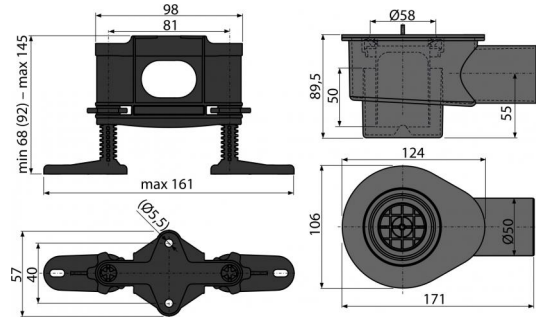

APZ-S12

Sifón DN50 a sada nastaviteľných nôh

Použitie

Pre odvodnenie spírch v úrovni podlahy
Pre podlahové žľaby APZ13, APZ23

Vlastnosti

- Materiál: polypropylén, tepelne a chemicky odolný
- Mechanicky čistiteľný sifón až po odpadovú trúbku
- Sifón otočný
- Stavebná výška od 105 mm

Rozsah dodávky

- Matica M6 – 2 ks
- Nastaviteľné nohy 4 ks
- Poistka sifónu 2 ks
- Telo sifónu
- Zápachová uzáverka

Objednací kód, Logistické informácie

Kód	EAN	Hmotnosť (kus balenie paleta)	Rozmer (kus balenie)	Množstvo (balenie paleta)
APZ-S12	8595580551612	12 mm 0,5192 14,5376 0,0000 kg	253x118x100 mm	28 – ps

Záruky

2/2 rokov

Colný kód

39229000

Technické parametre

- Odolnosť zápachovej uzáverky proti tlaku 540 Pa
- Prietok 58 l/min
- Zápachová uzáverka 50 mm