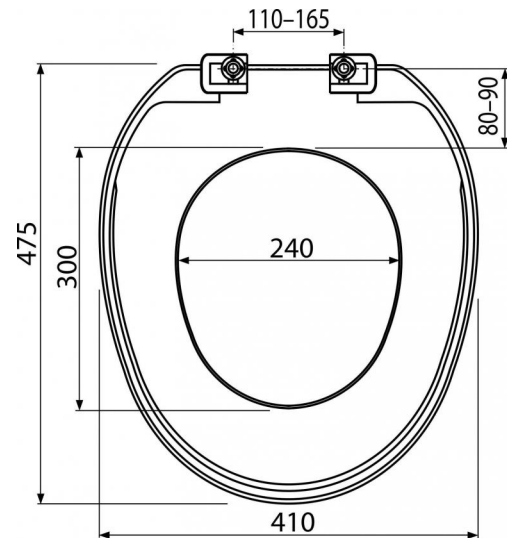

A3553

WC sedátko

Použitie

Pre WC misy

Vlastnosti

- Farba: biela
- Materiál: polypropylén
- Plastové pánty

Rozsah dodávky

- Pánty
- WC sedátko

Objednací kód, Logistické informácie

Kód	EAN	Hmotnosť (kus balenie paleta)	Rozmer (kus balenie)	Množstvo (balenie paleta)
A3553	8594045931532	0,7600 11,4000 219,4760 kg	480×50×410 490×430×425 mm	21 336 ks