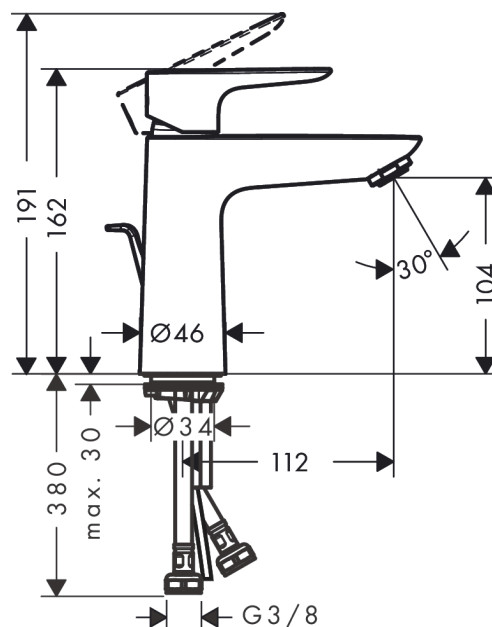

Kótovaný výkres