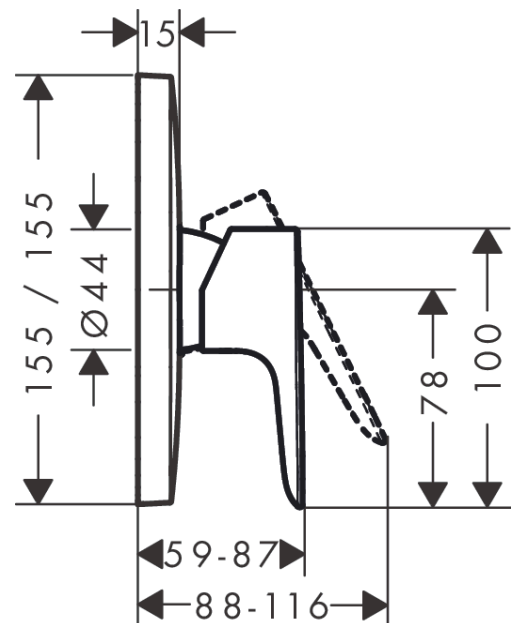

Kótovaný výkres