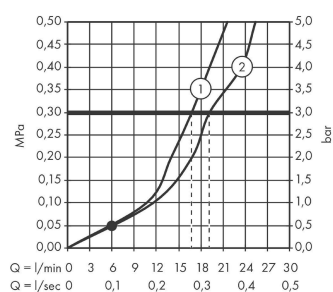

Talis E

Páková vanová baterie na stěnu

Povrchové úpravy: **matná černá** Číslo položky: **71740670**

Popis

Vlastnosti

- výtok 194 mm
- druh proudu baterie: normální proud
- maximální průtok při 0,3 MPa: 19,2 l/min
- průtok vanovým výtokem (při 0,3 MPa): 19,2 l/min
- průtok přívodem k ruční sprše (při 0,3 MPa): 16,8 l/min
- min. průtokový tlak: 0,1 MPa
- vhodné pro průtokový ohřivač
- součásti dodávky: Páková vanová baterie, rozety, etážky, montážní návod

Technologie

Ocenění za design

Obrázek výrobku

Kótovaný výkres

Průtokový diagram

- ① Shower outlet with 1B-resistance
- ② Vanový výtok