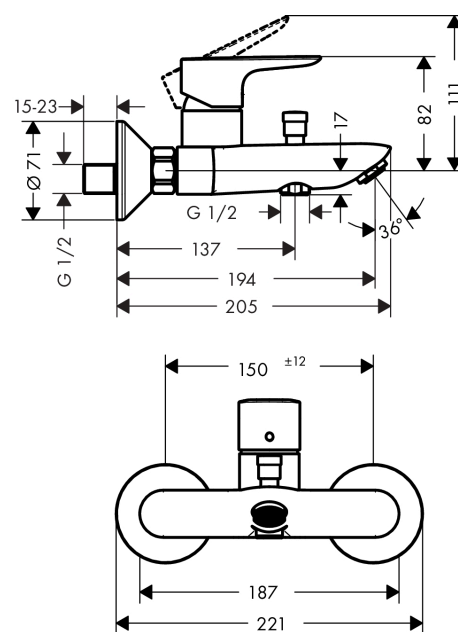

Talis E

Páková vanová baterie na stěnu

Povrchové úpravy: **matná černá** Číslo položky: **71740670**

Popis

Vlastnosti

- výtok 194 mm
- druh proudu baterie: normální proud
- maximální průtok při 0,3 MPa: 19,2 l/min
- průtok vanovým výtokem (při 0,3 MPa): 19,2 l/min
- průtok přívodem k ruční sprše (při 0,3 MPa): 16,8 l/min
- min. průtokový tlak: 0,1 MPa
- vhodné pro průtokový ohřivač
- součásti dodávky: Páková vanová baterie, rozety, etážky, montážní návod

Technologie

Ocenění za design

Obrázek výrobku

Kótovaný výkres

Průtokový diagram

- ① Shower outlet with 1B-resistance
- ② Vanový výtok