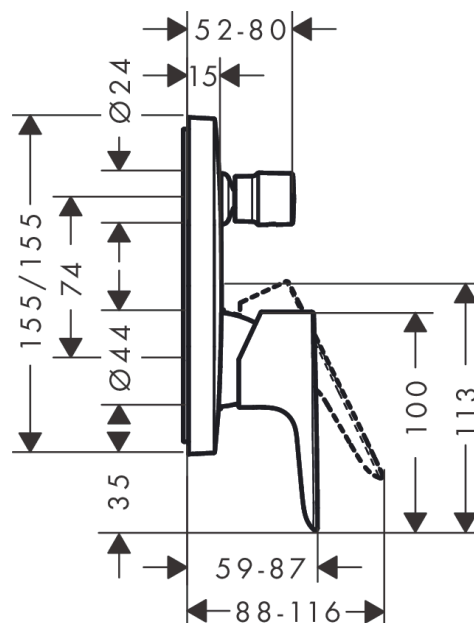

Kótovaný výkres