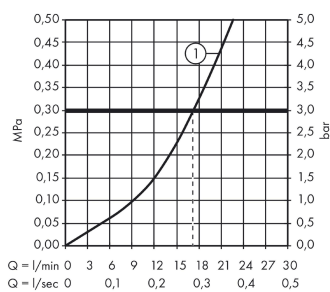

Talis E

Páková sprchová baterie na stěnu

Povrchové úpravy: **matná černá** Číslo položky: **71760670**

Popis

Vlastnosti

- počet spotřebičů: 1 spotřebič
- způsob připojení: etážky
- rozteč středů: 150 mm ± 12 mm
- maximální průtok při 0,3 MPa: 22 l/min
- průtok přívodem k ruční sprše (při 0,3 MPa): 16 l/min
- zpětný ventil
- součásti dodávky: páková sprchová baterie, rozety, etážky, montážní návod

Ocenění za design

Obrázek výrobku

Kótovaný výkres

Průtokový diagram

Shower outlet with 1B-resistance