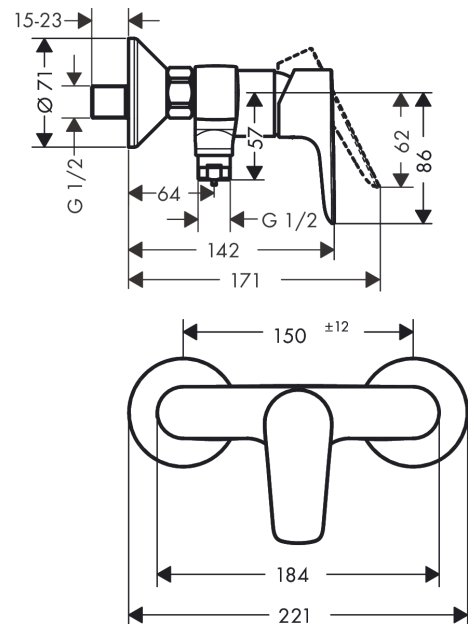

Talis E

Páková sprchová baterie na stěnu

Povrchové úpravy: **matná černá** Číslo položky: **71760670**

Popis

Vlastnosti

- počet spotřebičů: 1 spotřebič
- způsob připojení: etážky
- rozteč středů: 150 mm ± 12 mm
- maximální průtok při 0,3 MPa: 22 l/min
- průtok přívodem k ruční sprše (při 0,3 MPa): 16 l/min
- zpětný ventil
- součásti dodávky: páková sprchová baterie, rozety, etážky, montážní návod

Ocenění za design

Obrázek výrobku

Kótovaný výkres

Průtokový diagram

Shower outlet with 1B-resistance