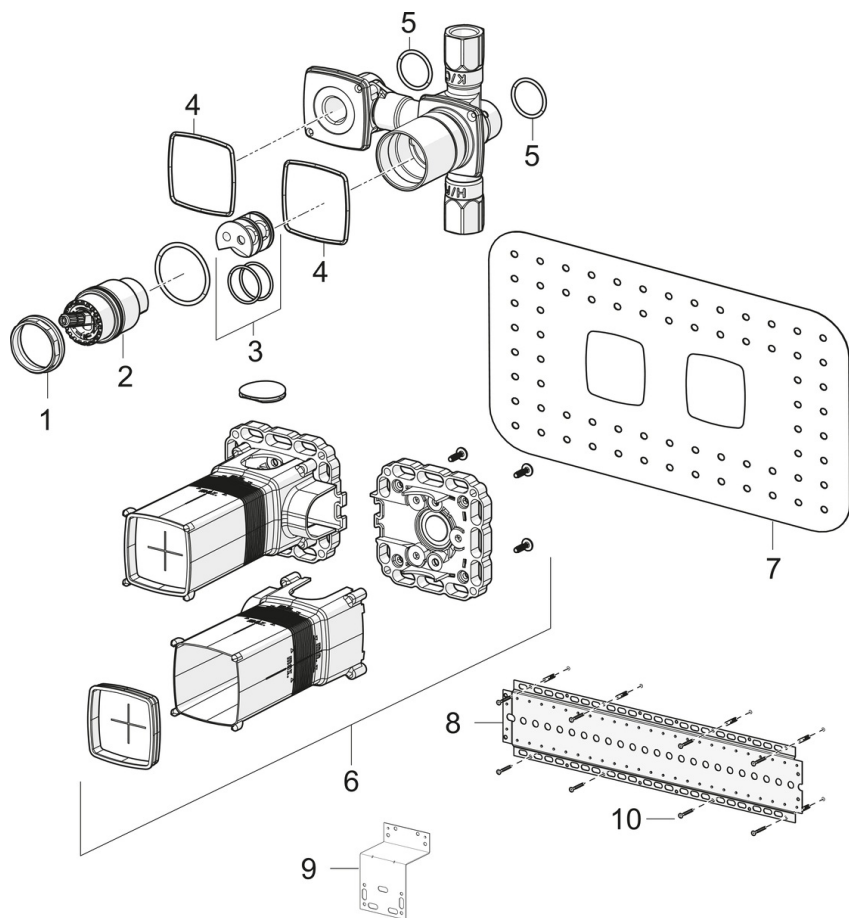

EAN: 4057304006661
static.hansa.com/44000100

- Riešenia pre sprchy
- Podomietková
- Podomietková inštalácia
- Funkcie pre nastavenie maximálnej teploty a prietoku vody, Nastaviteľný obmedzovač teploty vody (súčasť dodávky, možnosť dodatočnej inštalácie)
- \varnothing 40 mm keramická kartuša pre ovládanie teploty a prietoku vody
- Telo batérie z mosadze DZR
- Gasketsleevefordry, Mountingboxandcoversleeve, MultifixFasteningSystem, RotatingInstallation
- zabezpečené proti spätnému toku pri použití v domácnosti (podľa DIN EN 1717)

Technické údaje

Vlastnosti prietoku

Prietok pri tlaku 3 bar **21.6 l/min**

Technické vlastnosti

Veľkosť DN (menovitý rozmer) **DN15**
 Dodávka teplej vody **max. +80°C**
 Pracovný tlak **1-10 bar**
 Spojovacia veľkosť **G1/2**
 Materiál **Mosadz**

Predpisy

Norma EN **EN 817**
 Trieda hlučnosti **I (ISO 3822)**

Náhradné diely

SP44000100

	Názov	Kód
01	Prítlačná matica, M4x1,5, SW 38	59914128
02	Kartuš, 4.0 Classic	59914129
03	Adaptér	59914695
04	Tesnenie	59913685
05	O-kružok, d 25x2,5	59905053
06	Installation box	59913683
07	Tesnenie, 280x180	59913684
08	Montáž dosky	44050000
09	Montáž dosky	44050100
10	Screw set Ukončené	59913706
N.I.	Nadstavný segment, 20 mm	59914624