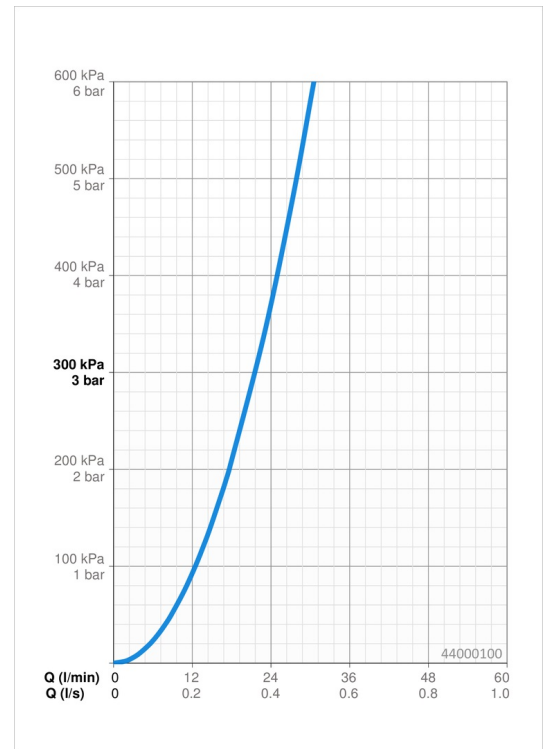

EAN: 4057304006661
static.hansa.com/44000100

- Riešenia pre sprchy
- Podomietková
- Podomietková inštalácia
- Funkcie pre nastavenie maximálnej teploty a prietoku vody, Nastaviteľný obmedzovač teploty vody (súčasť dodávky, možnosť dodatočnej inštalácie)
- $\varnothing$ 40 mm keramická kartuša pre ovládanie teploty a prietoku vody
- Telo batérie z mosadze DZR
- Gasketsleevefordry, Mountingboxandcoversleeve, MultifixFasteningSystem, RotatingInstallation
- zabezpečené proti spätnému toku pri použití v domácnosti (podľa DIN EN 1717)

Technické údaje

Vlastnosti prietoku

Prietok pri tlaku 3 bar **21.6 l/min**

Technické vlastnosti

Veľkosť DN (menovitý rozmer) **DN15**
Dodávka teplej vody **max. +80°C**
Pracovný tlak **1-10 bar**
Spojovacia veľkosť **G1/2**
Materiál **Mosadz**

Predpisy

Norma EN **EN 817**
Trieda hlučnosti **I (ISO 3822)**