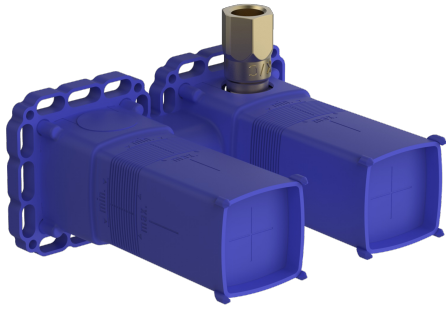

EAN: 4057304006661
static.hansa.com/44000100

- Riešenia pre sprchy
- Podomietková
- Podomietková inštalácia
- Funkcie pre nastavenie maximálnej teploty a prietoku vody, Nastaviteľný obmedzovač teploty vody (súčasť dodávky, možnosť dodatočnej inštalácie)
- \varnothing 40 mm keramická kartuša pre ovládanie teploty a prietoku vody
- Telo batérie z mosadze DZR
- Gasketsleevefordry, Mountingboxandcoversleeve, MultifixFasteningSystem, RotatingInstallation
- zabezpečené proti spätnému toku pri použití v domácnosti (podľa DIN EN 1717)

Technické údaje

Vlastnosti prietoku

Prietok pri tlaku 3 bar **21.6 l/min**

Technické vlastnosti

Veľkosť DN (menovitý rozmer) **DN15**
 Dodávka teplej vody **max. +80°C**
 Pracovný tlak **1-10 bar**
 Spojovacia veľkosť **G1/2**
 Materiál **Mosadz**

Predpisy

Norma EN **EN 817**
 Trieda hlučnosti **I (ISO 3822)**

Náhradné diely

SP44000100

	Názov	Kód
01	Prítlačná matica, M4x1,5, SW 38	59914128
02	Kartuš, 4.0 Classic	59914129
03	Adaptér	59914695
04	Tesnenie	59913685
05	O-kružok, d 25x2,5	59905053
06	Installation box	59913683
07	Tesnenie, 280x180	59913684
08	Montáž dosky	44050000
09	Montáž dosky	44050100
10	Screw set Ukončené	59913706
N.I.	Nadstavný segment, 20 mm	59914624