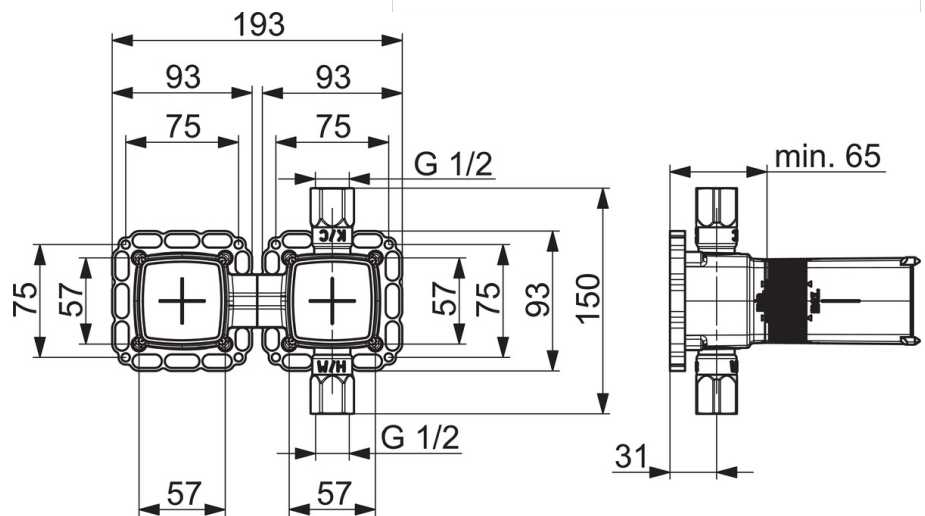

EAN: 4057304006661
static.hansa.com/44000100

- Riešenia pre sprchy
- Podomietková
- Podomietková inštalácia
- Funkcie pre nastavenie maximálnej teploty a prietoku vody, Nastaviteľný obmedzovač teploty vody (súčasť dodávky, možnosť dodatočnej inštalácie)
- \varnothing 40 mm keramická kartuša pre ovládanie teploty a prietoku vody
- Telo batérie z mosadze DZR
- Gasketsleevefordry, Mountingboxandcoversleeve, MultifixFasteningSystem, RotatingInstallation
- zabezpečené proti spätnému toku pri použití v domácnosti (podľa DIN EN 1717)

Technické údaje

Vlastnosti prietoku

Prietok pri tlaku 3 bar **21.6 l/min**

Technické vlastnosti

Veľkosť DN (menovitý rozmer) **DN15**
 Dodávka teplej vody **max. +80°C**
 Pracovný tlak **1-10 bar**
 Spojovacia veľkosť **G1/2**
 Materiál **Mosadz**

Predpisy

Norma EN **EN 817**
 Trieda hlučnosti **I (ISO 3822)**

Náhradné diely

SP44000100

	Názov	Kód
01	Prítlačná matica, M4x1,5, SW 38	59914128
02	Kartuš, 4.0 Classic	59914129
03	Adaptér	59914695
04	Tesnenie	59913685
05	O-kružok, d 25x2,5	59905053
06	Installation box	59913683
07	Tesnenie, 280x180	59913684
08	Montáž dosky	44050000
09	Montáž dosky	44050100
10	Screw set Ukončené	59913706
N.I.	Nadstavný segment, 20 mm	59914624