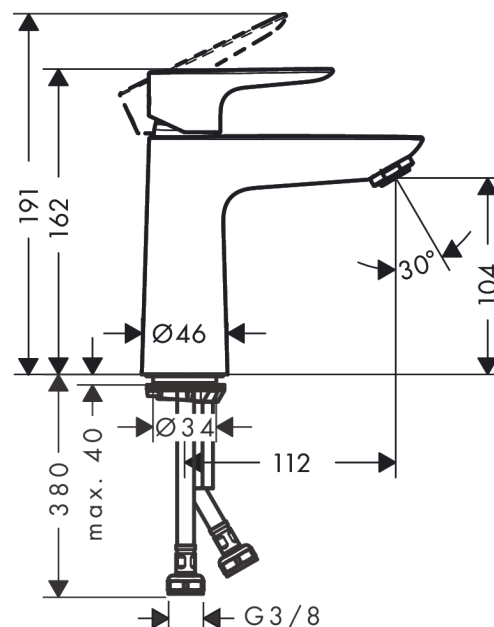

Talis E**Páková umyvadlová baterie 110 CoolStart bez odtokové soupravy**Povrchové úpravy: **matná černá** Číslo položky: **71714670****Popis****Vlastnosti**

- ComfortZone 110
- varianta rukojeti: páčka
- výtok 112 mm
- druh proudu: normální proud
- maximální průtok při 0,3 MPa: 5 l/min
- vhodné pro průtokový ohřivač
- způsob připojení: převlečné matky G 3/8
- rozměr přívodů: DN15
- třída hlučnosti: I
- není součástí: odtoková souprava
- studená voda v poloze uprostřed

Technologie**Ocenění za design****Obrázek výrobku****Kótovaný výkres**

Talis E

Páková umyvadlová baterie 110 CoolStart bez odtokové soupravy

Povrchové úpravy: **matná černá** Číslo položky: **71714670**

Průtokový diagram