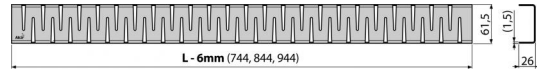

ZIP-850L

Rošt pre líniový podlahový žlab, nerez-lesk

Použitie

Vlastnosti

- Materiál: nerezová oceľ AISI 304, DIN 1.4301
- Povrch: nerez lesk

Rozsah dodávky

- Demontážny háčik
- Plastová vymedzovacia opierka
- Rošt

Objednací kód, Logistické informácie

Kód	EAN	Hmotnosť (kus | balenie | paleta)	Rozmer (kus | balenie)	Množstvo (balenie | paleta)
ZIP-850L	8595580552091	850 mm 0,9100 | 0,0000 | 0,0000 kg	855x76x40 | mm	1 | - ps

Záruky	Colný kód	Normy
2/3 rokov	73269098	EN 1253

Technické parametre

- Trieda zaťaženia K3 300 kg