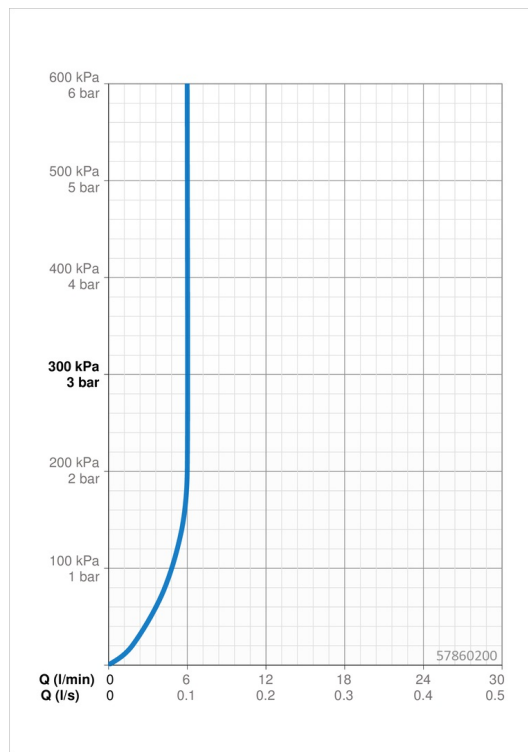

EAN: 4057304006678
static.hansa.com/57860200

- Umývadlo
- Podomietková
- Podomietková inštalácia
- Funkcie pre nastavenie maximálnej teploty a prietoku vody, Nastaviteľný obmedzovač teploty vody (súčasť dodávky, možnosť dodatočnej inštalácie)
- $\varnothing$ 40 mm keramická kartuša pre ovládanie teploty a prietoku vody
- Telo batérie z mosadze DZR
- Insulating pack made of styrofoam

Technické údaje

Vlastnosti prietoku

Prietok pri tlaku 3 bar (s ovládačom prietoku) **6.0 l/min**

Technické vlastnosti

Veľkosť DN (menovitý rozmer) **DN15**
Dodávka teplej vody **max. +80°C**
Pracovný tlak **1-10 bar**
Spojovacia veľkosť **G1/2**
Materiál **Mosadz**

Predpisy

Norma EN **EN 817**
Trieda hlučnosti **I (ISO 3822)**

Schválenia a Prehlásenia

DVGW **DW-6512CS0518**