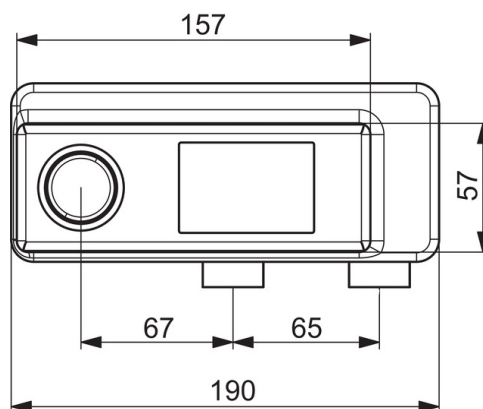

EAN: 4057304006678
static.hansa.com/57860200

- Umývadlo
- Podomietková
- Podomietková inštalácia
- Funkcie pre nastavenie maximálnej teploty a prietoku vody, Nastaviteľný obmedzovač teploty vody (súčasť dodávky, možnosť dodatočnej inštalácie)
- $\varnothing$ 40 mm keramická kartuša pre ovládanie teploty a prietoku vody
- Telo batérie z mosadze DZR
- Insulating pack made of styrofoam

Technické údaje

Vlastnosti prietoku

Prietok pri tlaku 3 bar (s ovládačom prietoku) **6.0 l/min**

Technické vlastnosti

Veľkosť DN (menovitý rozmer) **DN15**
Dodávka teplej vody **max. +80°C**
Pracovný tlak **1-10 bar**
Spojovacia veľkosť **G1/2**
Materiál **Mosadz**

Predpisy

Norma EN **EN 817**
Trieda hlučnosti **I (ISO 3822)**

Schválenia a Prehlásenia

DVGW **DW-6512CS0518**