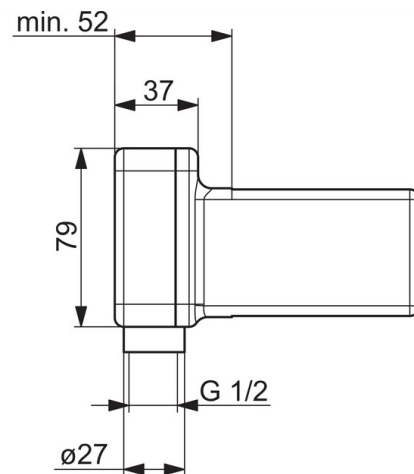

EAN: 4057304006678
static.hansa.com/57860200

- Umývadlo
- Podomietková
- Podomietková inštalácia
- Funkcie pre nastavenie maximálnej teploty a prietoku vody, Nastaviteľný obmedzovač teploty vody (súčasť dodávky, možnosť dodatočnej inštalácie)
- \varnothing 40 mm keramická kartuša pre ovládanie teploty a prietoku vody
- Telo batérie z mosadze DZR
- Insulating pack made of styrofoam

Technické údaje

Vlastnosti prietoku

Prietok pri tlaku 3 bar (s ovládačom prietoku) **6.0 l/min**

Technické vlastnosti

Veľkosť DN (menovitý rozmer) **DN15**
 Dodávka teplej vody **max. +80°C**
 Pracovný tlak **1-10 bar**
 Spojovacia veľkosť **G1/2**
 Materiál **Mosadz**

Predpisy

Norma EN **EN 817**
 Trieda hlučnosti **I (ISO 3822)**

Schválenia a Prehlásenia

DVGW **DW-6512CS0518**

Náhradné diely

SP57860200

	Názov	Kód
01	Kartuš, 4.0 Classic	59914129
02	Prítlačná matica, M4x1,5, SW 38	59914128
N.I.	Nadstavný segment, 20 mm	59914624