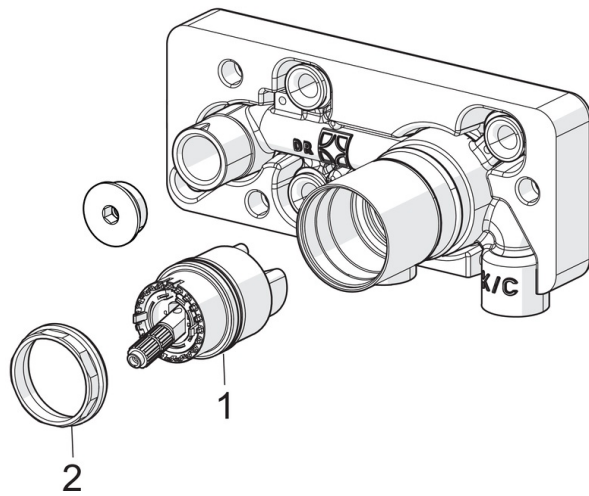

EAN: 4057304006678
static.hansa.com/57860200

- Umývadlo
- Podomietková
- Podomietková inštalácia
- Funkcie pre nastavenie maximálnej teploty a prietoku vody, Nastaviteľný obmedzovač teploty vody (súčasť dodávky, možnosť dodatočnej inštalácie)
- \varnothing 40 mm keramická kartuša pre ovládanie teploty a prietoku vody
- Telo batérie z mosadze DZR
- Insulating pack made of styrofoam

Technické údaje

Vlastnosti prietoku

Prietok pri tlaku 3 bar (s ovládačom prietoku) **6.0 l/min**

Technické vlastnosti

Veľkosť DN (menovitý rozmer) **DN15**
 Dodávka teplej vody **max. +80°C**
 Pracovný tlak **1-10 bar**
 Spojovacia veľkosť **G1/2**
 Materiál **Mosadz**

Predpisy

Norma EN **EN 817**
 Trieda hlučnosti **I (ISO 3822)**

Schválenia a Prehlásenia

DVGW **DW-6512CS0518**

Náhradné diely

SP57860200

	Názov	Kód
01	Kartuš, 4.0 Classic	59914129
02	Prítlačná matica, M4x1,5, SW 38	59914128
N.I.	Nadstavný segment, 20 mm	59914624