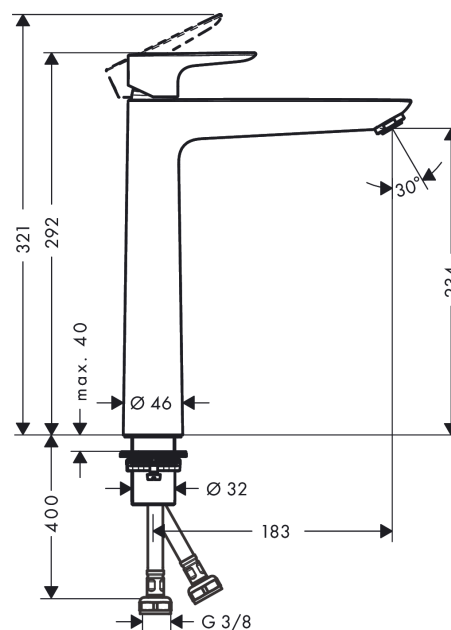

Talis E

Páková umyvadlová baterie 240 bez odtokové soupravy

Povrchové úpravy: **matná černá** Číslo položky: **71717670**

Popis

Vlastnosti

- ComfortZone 240
- varianta rukojeti: páčka
- výtok 183 mm
- druh proudu: normální proud
- maximální průtok při 0,3 MPa: 5 l/min
- vhodné pro průtokový ohřívač
- způsob připojení: převlečné matky G 3/8
- rozměr přívodů: DN15
- třída hlučnosti: I
- není součástí: odtoková souprava

Technologie

Ocenění za design

Obrázek výrobku

Kótovaný výkres

Průtokový diagram

- ① With flow limiter
- ② Bez zařízení omezovač průtoku