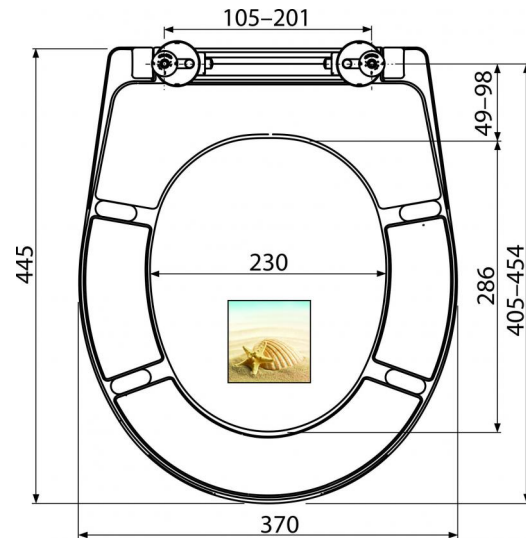

# A604 SHELL

WC sedátko univerzálne SOFTCLOSE, Duroplast

## Vlastnosti

- Farebne stály materiál
- Farba: biela s potlačou, motív MUŠĽA
- CLICK systém – ľahko čistiteľná keramika vďaka rýchlo odnímateľnému sedátku
- Kovové pánty s bielou plastovou krytkou univerzálne nastaviteľné v dvoch osiach
- Materiál: duroplast s antibakteriálnymi vlastnosťami (zabezpečené obsahom zlúčenín striebra)
- Možnosť dotiahnutia pántu skrutkovačom zhora
- SOFTCLOSE – bezpečnostný spomaľovací systém zatvárania

## Objednací kód, Logistické informácie

Kód	EAN	Hmotnosť (kus   balenie   paleta)	Rozmer (kus   balenie)	Množstvo (balenie   paleta)
A604 SHELL	8595580541545	2,6000   15,6000   0,0000 kg	375x57x462   475x385x295 mm	5   120 ks