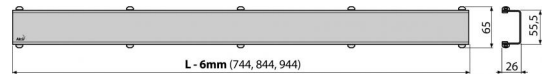

SPACE-750M

Rošt pre líniový podlahový žlab, nerez-mat

Použitie

Vlastnosti

- Materiál: nerezová oceľ AISI 304, DIN 1.4301
- U-profil z nerezovej ocele: mat

Rozsah dodávky

- Demontážny háčik
- Plastová vymedzovacia opierka
- Rošt

Objednací kód, Logistické informácie

Kód	EAN	Hmotnosť (kus balenie paleta)	Rozmer (kus balenie)	Množstvo (balenie paleta)
SPACE-750M	8595580552190	750 mm 0,8473 0,0000 0,0000 kg	755x76x40 mm	1 - ps

Záruky	Colný kód	Normy
2/3 rokov	73269098	EN 1253