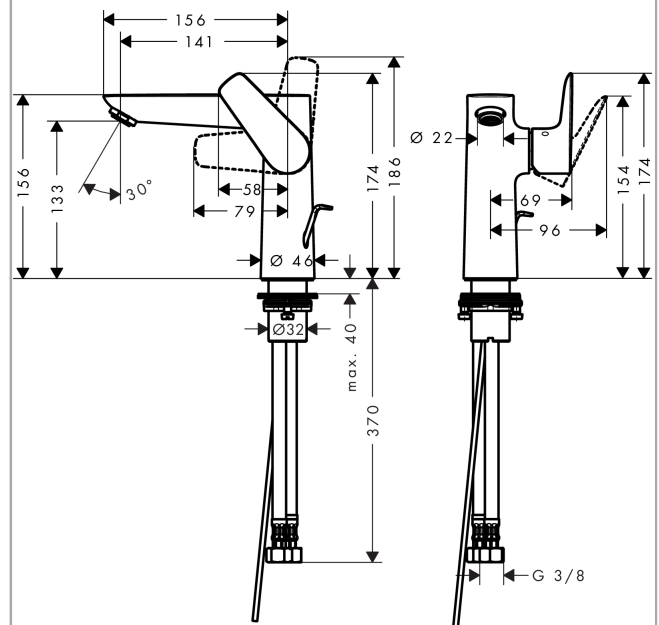

Kótovaný výkres