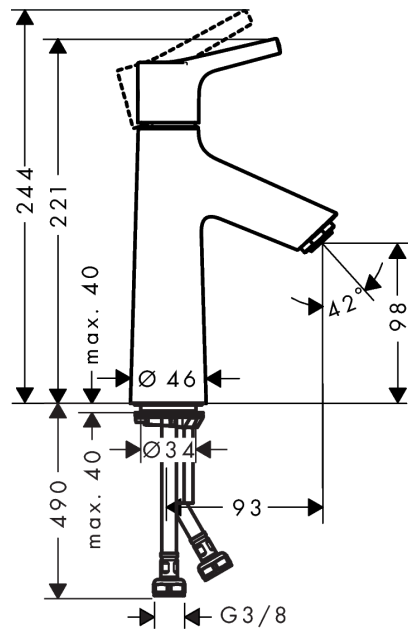

Talis S

Páková umyvadlová baterie 100 LowFlow 3,5 l/min bez odtokové soupravy

Povrchové úpravy: **chrom** Číslo položky: **72025000**

Popis

Vlastnosti

- ComfortZone 100
- varianta rukojeti: tyčkovitá rukojeť
- výtok 93 mm
- maximální průtok při 0,3 MPa: 2,7 l/min
- vhodné pro průtokový ohřívač
- způsob připojení: převlečné matky G 3/8
- rozměr přívodů: DN15
- třída hlučnosti: I
- není součástí: odtoková souprava

Technologie

Obrázek výrobku

Kótovaný výkres

Průtokový diagram