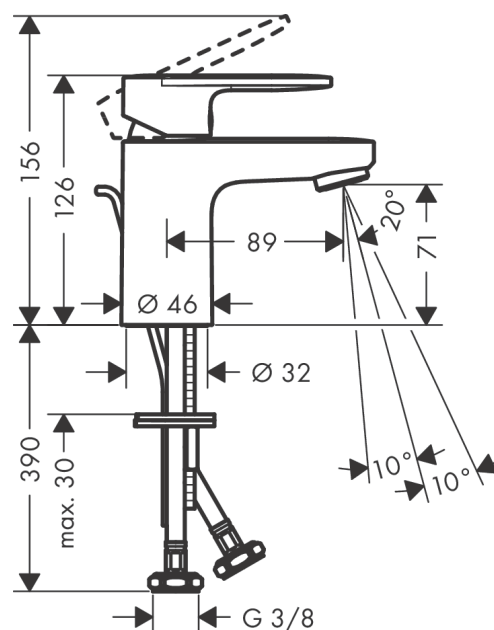

Vernis Blend**Páková umyvadlová baterie 70 s odtokovou soupravou s táhlem**Povrchové úpravy: **chrom** Číslo položky: **71550000****Popis****Vlastnosti**

- obsahuje: páková umyvadlová baterie, odtoková souprava
- ComfortZone 70
- varianta rukojeti: páčka
- výtok 89 mm
- druh proudu: normální proud
- výkyvný tvarovač proudu
- maximální průtok při 0,3 MPa: 5 l/min
- vhodné pro průtokový ohřívač
- odtoková souprava s táhlem
- materiál odtokové soupravy: syntetika
- způsob připojení: převlečné matky G 3/8
- rozměr přívodů: DN15
- třída hlučnosti: I

Technologie**Obrázek výrobku****Kótovaný výkres**

Vernis Blend

Páková umyvadlová baterie 70 s odtokovou soupravou s táhlem

Povrchové úpravy: **chrom** Číslo položky: **71550000**

Průtokový diagram