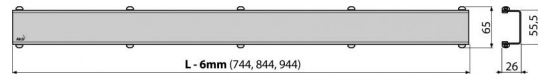

SPACE-950M

Rošt pre líniový podlahový žlab, nerez-mat

Použitie

Vlastnosti

- Materiál: nerezová oceľ AISI 304, DIN 1.4301
- U-profil z nerezovej ocele: mat

Rozsah dodávky

- Demontážny háčik
- Plastová vymedzovacia opierka
- Rošt

Objednací kód, Logistické informácie

Kód	EAN	Hmotnosť (kus balenie paleta)	Rozmer (kus balenie)	Množstvo (balenie paleta)
SPACE-950M	8595580552275	950 mm 1,0273 0,0000 0,0000 kg	955x76x40 mm	1 - ps

Záruky	Colný kód	Normy
2/3 rokov	73269098	EN 1253