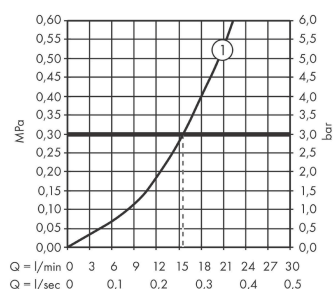

Vernis Blend

Páková sprchová baterie na stěnu

Povrchové úpravy: **chrom** Číslo položky: **71640000**

Popis

Vlastnosti

- počet spotřebičů: 1 spotřebič
- způsob připojení: etážky
- maximální průtok při 0,3 MPa: 28 l/min
- průtok přívodem k ruční sprše (při 0,3 MPa): 16 l/min
- minimální provozní tlak: 0,1 MPa
- maximální provozní tlak: 1,0 MPa
- zpětný ventil
- vhodné pro průtokový ohříváč
- součásti dodávky: páková sprchová baterie, rozety, etážky, montážní návod

Obrázek výrobku

Kótovaný výkres

Průtokový diagram

Shower outlet with 1B-resistance