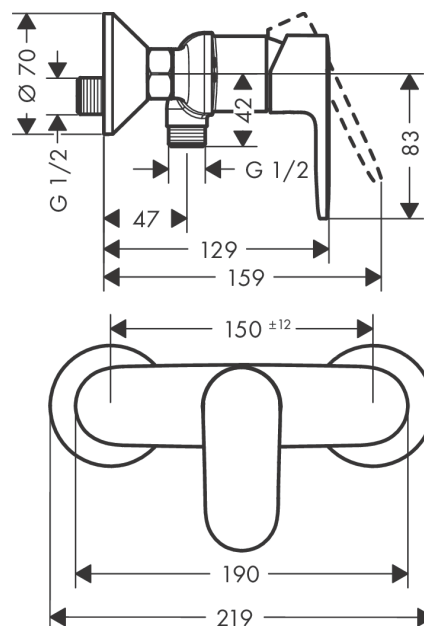

Vernis Blend

Páková sprchová baterie na stěnu

Povrchové úpravy: **chrom** Číslo položky: **71640000**

Popis

Vlastnosti

- počet spotřebičů: 1 spotřebič
- způsob připojení: etážky
- maximální průtok při 0,3 MPa: 28 l/min
- průtok přívodem k ruční sprše (při 0,3 MPa): 16 l/min
- minimální provozní tlak: 0,1 MPa
- maximální provozní tlak: 1,0 MPa
- zpětný ventil
- vhodné pro průtokový ohříváč
- součásti dodávky: páková sprchová baterie, rozety, etážky, montážní návod

Obrázek výrobku

Kótovaný výkres

Průtokový diagram

Shower outlet with 1B-resistance