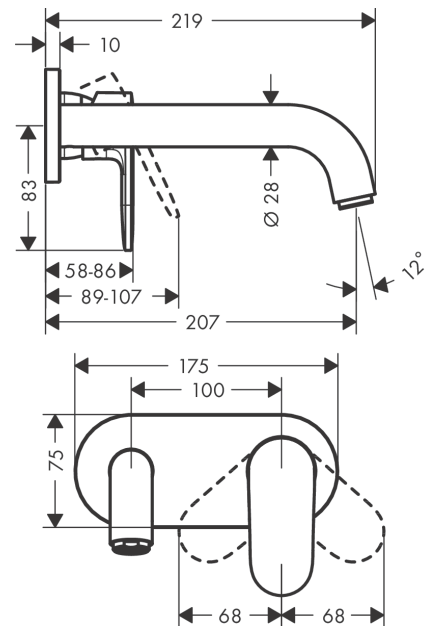

Vernis Blend

Páková umyvadlová baterie pod omítku, pro montáž na stěnu s výtokem 20,7 cm

Povrchové úpravy: **chrom** Číslo položky: **71576000**

Popis

Vlastnosti

- varianta rukojeti: páčka
- výtok 207 mm
- druh proudu: normální proud
- maximální průtok při 0,3 MPa: 5 l/min
- vhodné pro průtokový ohřívač
- způsob připojení: základní těleso
- rozměr přívodů: DN15
- rukojeť je možné umístit vpravo nebo vlevo, podle instalace základního tělesa
- třída hlučnosti: I
- není součástí: základní těleso, odtoková souprava

Technologie

Obrázek výrobku

Kótovaný výkres

Průtokový diagram