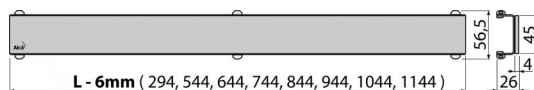

POSH-650MN

Rošt pre líniový podlahový žlab, nerez-mat

Použitie

Pre podlahové žľaby ALCA 650: APZ6, APZ106, APZ1106, APZ1006, APZ16, APZ116, APZ1016, APZ1116

Vlastnosti

- Materiál: nerezová oceľ AISI 304, DIN 1.4301
- Špičkový výrobok pre náročných zákazníkov
- Základom je U-profil, na ktorom je nalepená masívna doska z nerezovej ocele s čistou líniou ostrých hrán v prevedení kefovaný mat

Rozsah dodávky

- Demontážny háčik
- Plastová podpierka roštu
- Rošt

Objednací kód, Logistické informácie

Kód	EAN	Hmotnosť (kus balenie paleta)	Rozmer (kus balenie)	Množstvo (balenie paleta)
POSH-650MN	8595580512521	650 mm 1,5207 0,0000 0,0000 kg	660×35×65 mm	1 ps