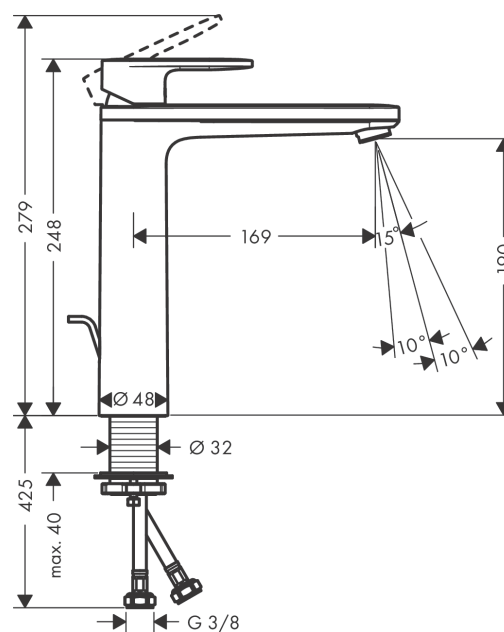

**Vernis Blend****Páková umyvadlová baterie 190 s izolovaným vedením vody a odtokovou soupravou s táhlem**Povrchové úpravy: **chrom** Číslo položky: **71572000****Popis****Vlastnosti**

- obsahuje: páková umyvadlová baterie, odtoková souprava
- ComfortZone 190
- varianta rukojeti: páčka
- výtok 169 mm
- druh proudu: normální proud
- výkyvný tvarovač proudu
- maximální průtok při 0,3 MPa: 5 l/min
- vhodné pro průtokový ohřívač
- odtoková souprava s táhlem
- materiál odtokové soupravy: syntetika
- způsob připojení: převlečné matky G 3/8
- rozměr přívodů: DN15
- třída hlučnosti: I

**Technologie****Obrázek výrobku****Kótovaný výkres**

**Vernis Blend**

**Páková umyvadlová baterie 190 s izolovaným vedením vody a odtokovou soupravou s táhlem**

Povrchové úpravy: **chrom** Číslo položky: **71572000**

**Průtokový diagram**