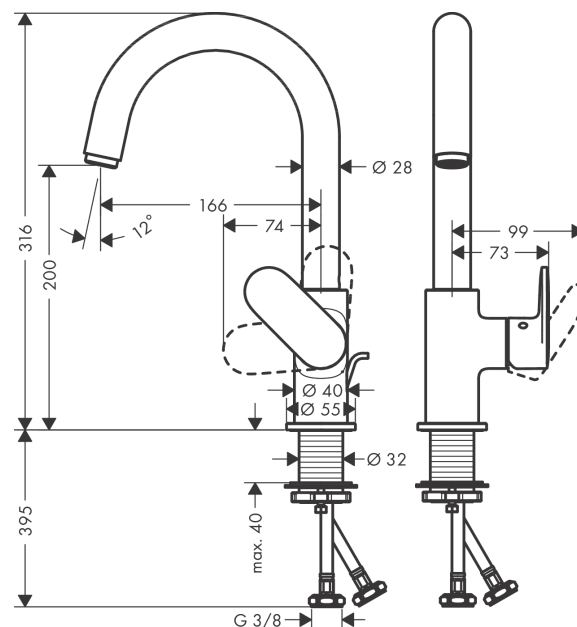

Vernis Blend**Páková umyvadlová baterie s otočným výtokem a odtokovou soupravou s táhlem**Povrchové úpravy: **chrom** Číslo položky: **71554000****Popis****Vlastnosti**

- obsahuje: páková umyvadlová baterie, odtoková souprava
- ComfortZone 200
- varianta rukojeti: páčka
- výtok 166 mm
- rozsah otáčení nastavitelný do 2 rozmezí 120° nebo 360°
- druh proudu: laminární proud
- maximální průtok při 0,3 MPa: 5 l/min
- vhodné pro průtokový ohřívač
- odtoková souprava s táhlem
- materiál odtokové soupravy: syntetika
- způsob připojení: převlečné matky G 3/8
- rozměr přívodů: DN15
- třída hlučnosti: I

Technologie**Obrázek výrobku****Kótovaný výkres**

Vernis Blend

Páková umyvadlová baterie s otočným výtokem a odtokovou soupravou s táhlem

Povrchové úpravy: **chrom** Číslo položky: **71554000**

Průtokový diagram