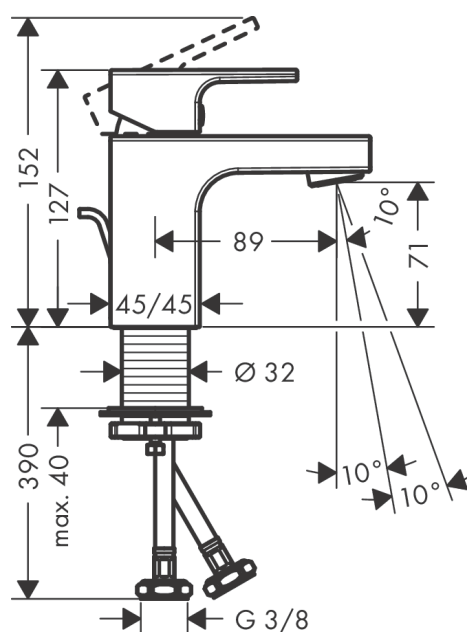

Vernis Shape**Páková umyvadlová baterie 70 s odtokovou soupravou s táhlem**Povrchové úpravy: **chrom** Číslo položky: **71560000****Popis****Vlastnosti**

- obsahuje: páková umyvadlová baterie, odtoková souprava
- ComfortZone 70
- varianta rukojeti: páčka
- výtok 89 mm
- druh proudu: normální proud
- výkyvný tvarovač proudu
- maximální průtok při 0,3 MPa: 5 l/min
- vhodné pro průtokový ohřívač
- odtoková souprava s táhlem
- materiál odtokové soupravy: syntetika
- způsob připojení: převlečné matky G 3/8
- rozměr přívodů: DN15
- třída hlučnosti: I

Technologie**Obrázek výrobku****Kótovaný výkres**

Vernis Shape

Páková umyvadlová baterie 70 s odtokovou soupravou s táhlem

Povrchové úpravy: **chrom** Číslo položky: **71560000**

Průtokový diagram