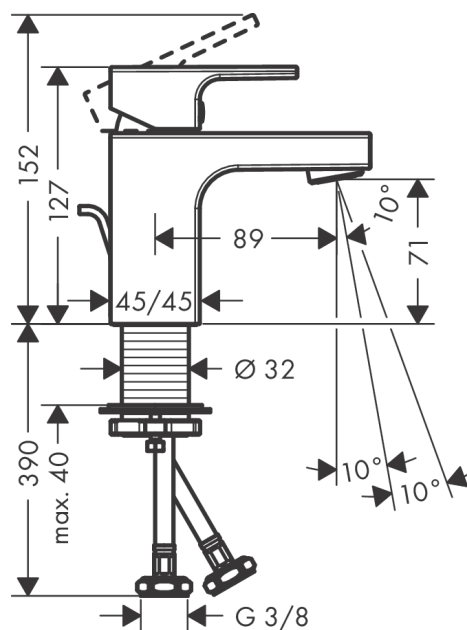

**Vernis Shape****Páková umyvadlová baterie 70 CoolStart s odtokovou soupravou s táhlem**Povrchové úpravy: **chrom** Číslo položky: **71593000****Popis****Vlastnosti**

- obsahuje: páková umyvadlová baterie, odtoková souprava
- ComfortZone 70
- varianta rukojeti: páčka
- výtok 89 mm
- druh proudu: normální proud
- výkyvný tvarovač proudu
- maximální průtok při 0,3 MPa: 5 l/min
- vhodné pro průtokový ohřívač
- odtoková souprava s táhlem
- materiál odtokové soupravy: syntetika
- způsob připojení: převlečné matky G 3/8
- rozměr přívodů: DN15
- třída hlučnosti: I
- studená voda v poloze uprostřed

## Vernis Shape

**Páková umyvadlová baterie 70 CoolStart s odtokovou soupravou s táhlem**

Povrchové úpravy: **chrom** Číslo položky: **71593000**