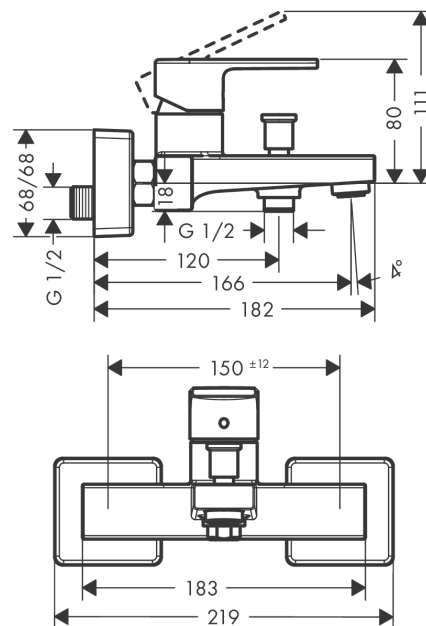

Vernis Shape

Páková vanová baterie na stěnu

Povrchové úpravy: **chrom** Číslo položky: **71450000**

Popis

Vlastnosti

- výtok 166 mm
- druh proudu baterie: normální proud
- maximální průtok při 0,3 MPa: 22,5 l/min
- průtok vanovým výtokem (při 0,3 MPa): 22,5 l/min
- průtok přívodem k ruční sprše (při 0,3 MPa): 15,7 l/min
- minimální provozní tlak: 0,1 MPa
- maximální provozní tlak: 1,0 MPa
- vhodné pro průtokový ohřívač
- součásti dodávky: Páková vanová baterie, rozety, etážky, montážní návod

Technologie

Obrázek výrobku

Kótovaný výkres

Průtokový diagram

- ① Shower outlet with 1B-resistance
- ② Odtok vany