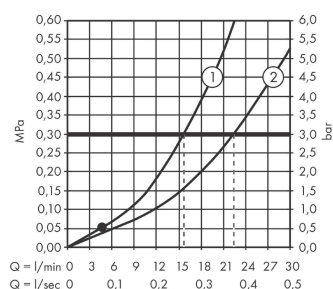

Vernis Shape

Páková vanová baterie na stěnu

Povrchové úpravy: **chrom** Číslo položky: **71450000**

Popis

Vlastnosti

- výtok 166 mm
- druh proudu baterie: normální proud
- maximální průtok při 0,3 MPa: 22,5 l/min
- průtok vanovým výtokem (při 0,3 MPa): 22,5 l/min
- průtok přívodem k ruční sprše (při 0,3 MPa): 15,7 l/min
- minimální provozní tlak: 0,1 MPa
- maximální provozní tlak: 1,0 MPa
- vhodné pro průtokový ohřívač
- součásti dodávky: Páková vanová baterie, rozety, etážky, montážní návod

Technologie

Obrázek výrobku

Kótovaný výkres

Průtokový diagram

- ① Shower outlet with 1B-resistance
- ② Odtok vany