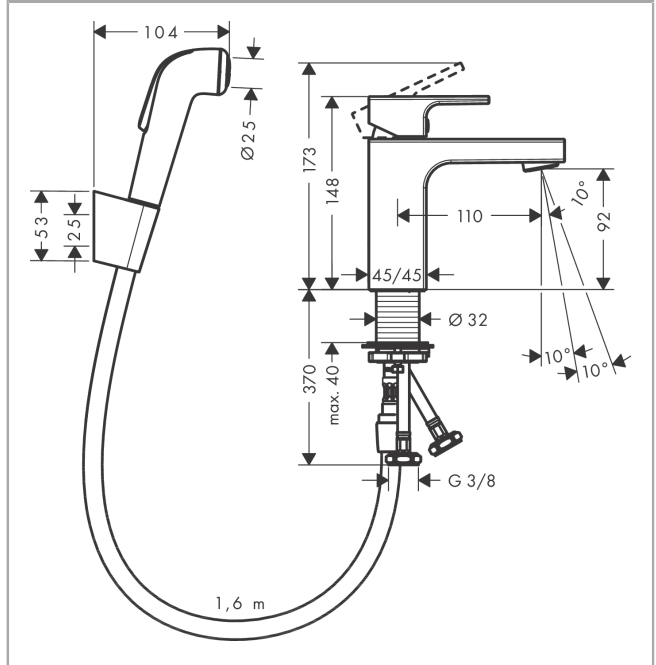

Vernis Shape

Páková umyvadlová baterie 100 s ruční sprchou Bidette a sprchovou hadicí 160 cm

Povrchové úpravy: **chrom** Číslo položky: **71216000**

Popis

Vlastnosti

- obsahuje: páková umyvadlová baterie, ruční sprcha Bidette, sprchový držák, sprchová hadice
- ComfortZone 100
- varianta rukojeti: páčka
- výtok 110 mm
- druh proudu: normální proud, sprchový proud
- maximální průtok při 0,3 MPa: 5 l/min
- způsob připojení: převlečné matky G 3/8
- rozměr přívodů: DN15
- třída hlučnosti: I
- není součástí: odtoková souprava

Technologie

Obrázek výrobku

Kótovaný výkres

Průtokový diagram