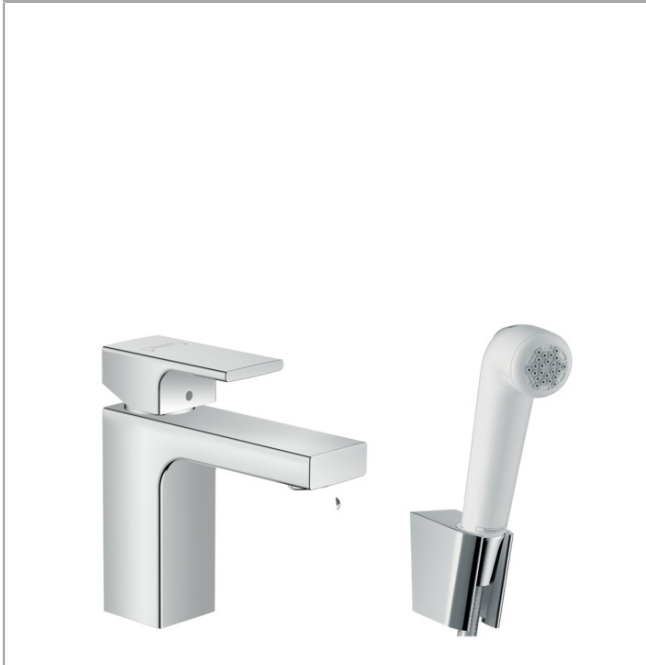

Vernis Shape

Páková umyvadlová baterie 100 s ruční sprchou Bidette a sprchovou hadicí 160 cm

Povrchové úpravy: **chrom** Číslo položky: **71216000**

Popis

Vlastnosti

- obsahuje: páková umyvadlová baterie, ruční sprcha Bidette, sprchový držák, sprchová hadice
- ComfortZone 100
- varianta rukojeti: páčka
- výtok 110 mm
- druh proudu: normální proud, sprchový proud
- maximální průtok při 0,3 MPa: 5 l/min
- způsob připojení: převlečné matky G 3/8
- rozměr přívodů: DN15
- třída hlučnosti: I
- není součástí: odtoková souprava

Technologie

Obrázek výrobku