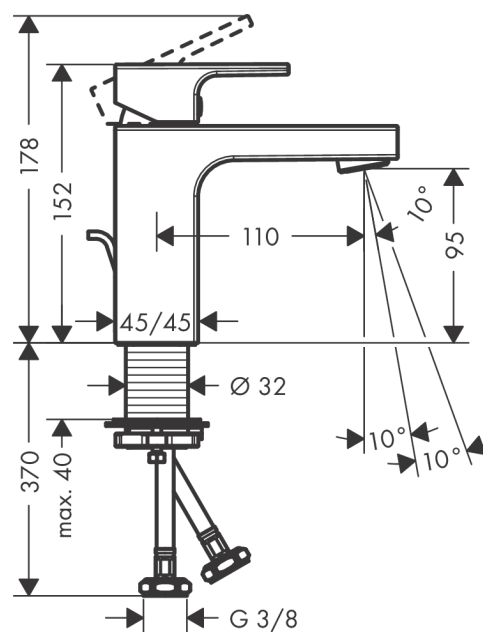

Vernis Shape**Páková umyvadlová baterie 100 s odtokovou soupravou s táhlem**Povrchové úpravy: **chrom** Číslo položky: **71561000****Popis****Vlastnosti**

- obsahuje: páková umyvadlová baterie, odtoková souprava
- ComfortZone 100
- varianta rukojeti: páčka
- výtok 110 mm
- druh proudu: normální proud
- výkyvný tvarovač proudu
- maximální průtok při 0,3 MPa: 5 l/min
- vhodné pro průtokový ohřívač
- odtoková souprava s táhlem
- materiál odtokové soupravy: syntetika
- způsob připojení: převlečné matky G 3/8
- rozměr přívodů: DN15
- třída hlučnosti: I

Technologie**Obrázek výrobku****Kótovaný výkres**

Vernis Shape

Páková umyvadlová baterie 100 s odtokovou soupravou s táhlem

Povrchové úpravy: **chrom** Číslo položky: **71561000**

Průtokový diagram